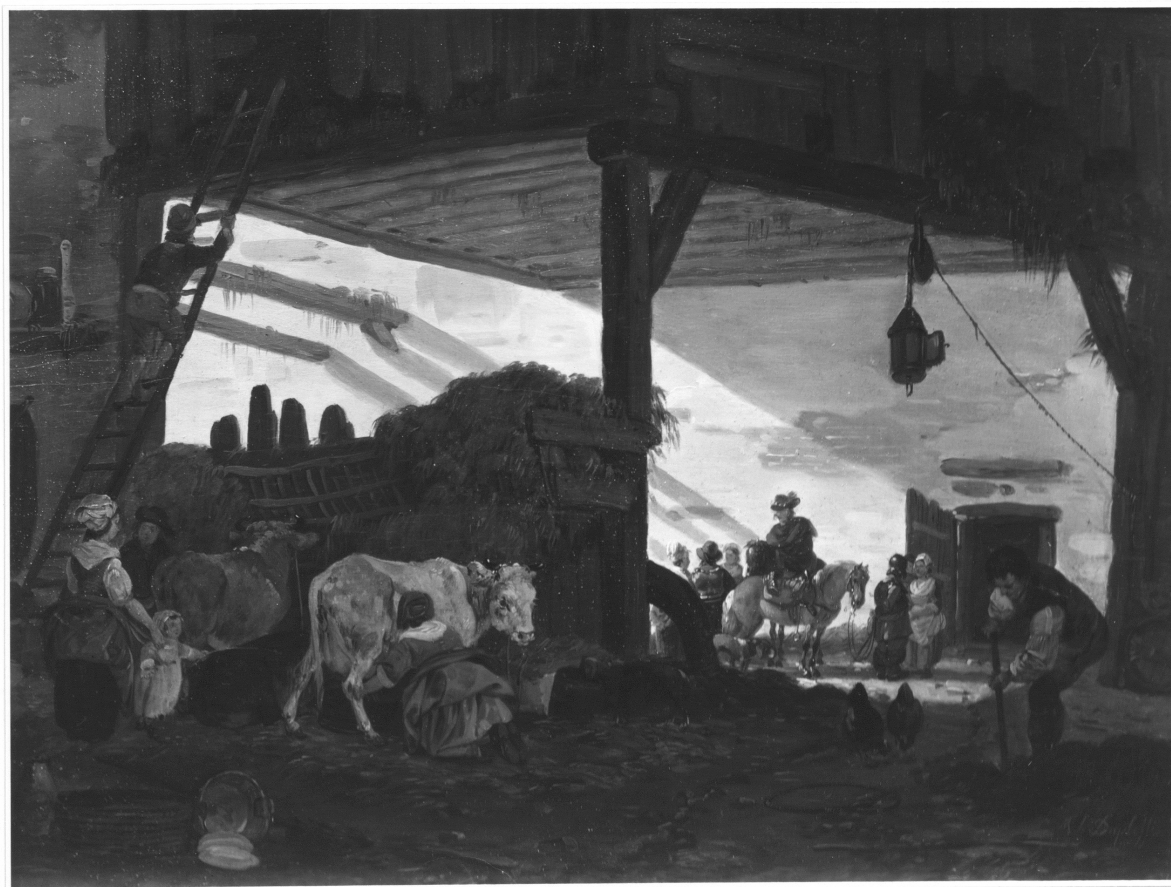

KUNST HALLE BREMEN

➤ Claude Michel Hamon Duplessis (*Versailles 1750), Maler
Stallinneres, undatiert

Abmessungen	Objekt: 32 x 42,5 cm
Raum	nicht ausgestellt
Inventarnummer	600-1951/6
Permalink	➤ DE-MUS-027614/object/3433

Werkinformationen

KUNST HALLE BREMEN

↗ Claude Michel Hamon Duplessis (*Versailles 1750), Maler
Stallinneres, undatiert

Künstler	Claude Michel Hamon Duplessis (*Versailles 1750), Maler
Werk	Titel Stallinneres Entstehungsdatum undatiert
Grunddaten	Abmessungen: Objekt: 32 x 42,5 cm Werktyp: Gemälde Technik: Öl auf Holz Bezeichnungen: unten rechts signiert: M. H. Duplessis Erwerbsinformation: 1951 Geschenk eines Kunstfreundes 1951
Creditline	Kunsthalle Bremen - Der Kunstverein in Bremen, Public Domain Mark 1.0
Enthalten in der Kollektion:	↗ Provenienzforschung in der Kunsthalle Bremen