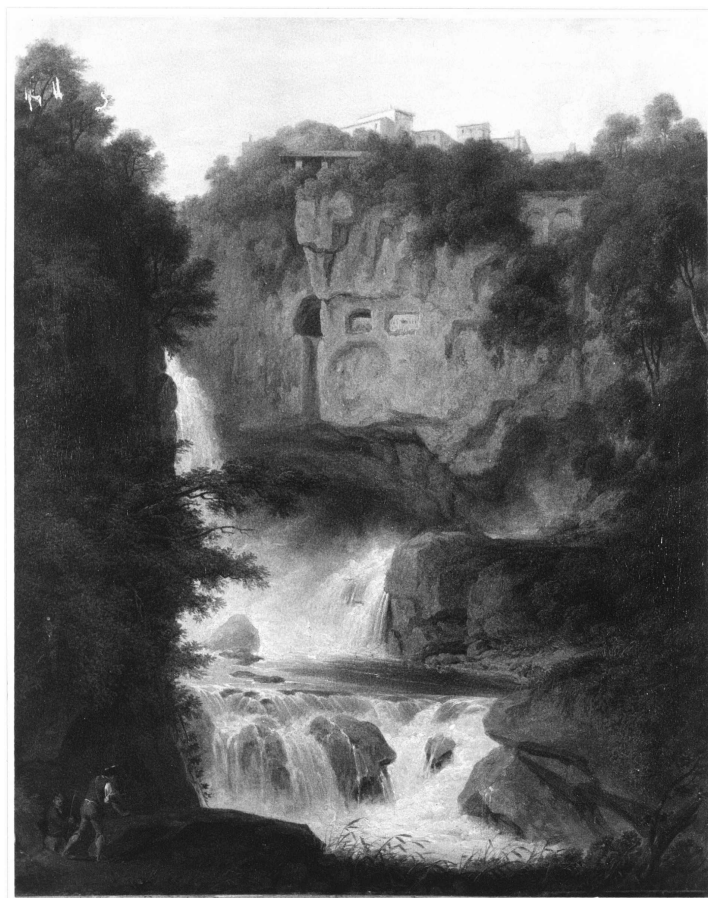

KUNST HALLE BREMEN

↗ Anonym, deutsch, 19. Jahrhundert (*1801 - † 1900), Maler
Italianische Landschaft mit Wasserfall, 19. Jahrhundert

Abmessungen	Objekt: 56,7 x 64,9 cm
Raum	nicht ausgestellt
Inventarnummer	1079-1972/27
Permalink	↗ DE-MUS-027614/object/343

Werkinformationen

KUNST HALLE BREMEN

↗ Anonym, deutsch, 19. Jahrhundert (*1801 - † 1900), Maler
Italienische Landschaft mit Wasserfall, 19. Jahrhundert

Künstler Anonym, deutsch, 19. Jahrhundert (*1801 - † 1900), Maler

Werk **Titel**
Italienische Landschaft mit Wasserfall
Entstehungsdatum
19. Jahrhundert

Grunddaten **Abmessungen:**
Objekt: 56,7 x 64,9 cm
Werktyp: Gemälde
Technik: Öl auf Papier auf Holz
Erwerbsinformation:
Alter Bestand

↗ Anonym, deutsch, 19. Jahrhundert (*1801 - † 1900), Maler
Italienische Landschaft mit Wasserfall, 19. Jahrhundert
