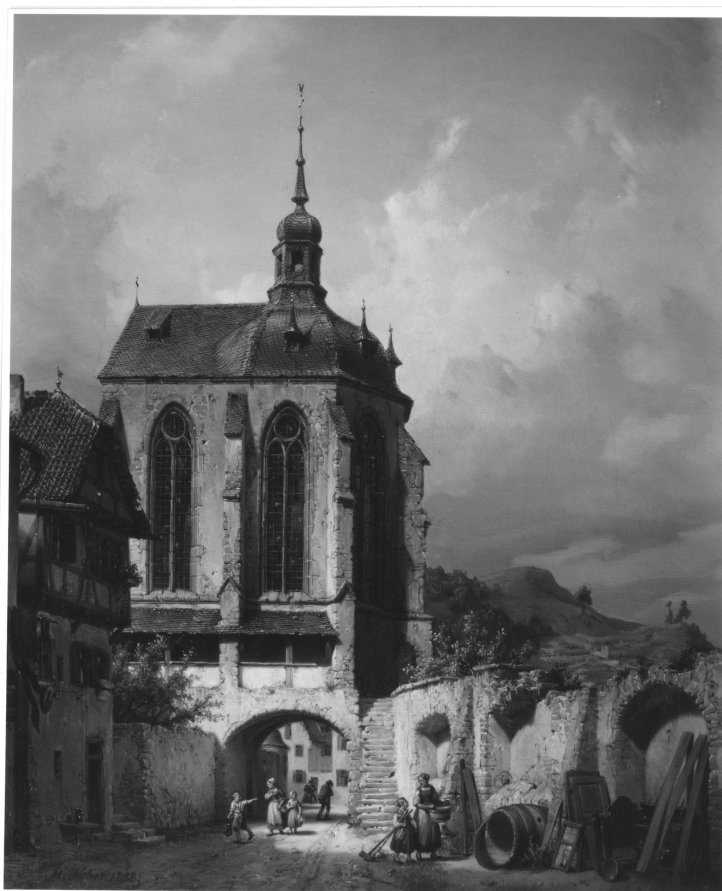

KUNST HALLE BREMEN

➤ Michael Neher (*München 1798 - † München 1876), Maler
Die St. Wernerus-Kapelle in Oberwesel, 1858

Abmessungen	Objekt: 39,2 x 32,3 cm
Raum	nicht ausgestellt
Inventarnummer	138-1958/24
Permalink	➤ DE-MUS-027614/object/3416

Werkinformationen

KUNST HALLE BREMEN

↗ Michael Neher (*München 1798 - † München 1876), Maler
Die St. Wernerus-Kapelle in Oberwesel, 1858

Künstler	Michael Neher (*München 1798 - † München 1876), Maler
Werk	Titel Die St. Wernerus-Kapelle in Oberwesel Entstehungsdatum 1858
Grunddaten	Abmessungen: Objekt: 39,2 x 32,3 cm Werktyp: Gemälde Technik: Öl auf Leinwand Bezeichnungen: unten links signiert und datiert: M. Neher 1858. verso bezeichnet: St. Wernerus Capelle in Ober-Wesel/Michael Neher pnxt. München 1858 Erwerbsinformation: 1958 Erworben von der Kunsthalle Bremen 1958
Creditline	Kunsthalle Bremen - Der Kunstverein in Bremen, Public Domain Mark 1.0

Enthalten in der Kollektion: ↗ Provenienzforschung in der Kunsthalle Bremen

Provenienzforschung in der

KUNST HALLE BREMEN

↗ Michael Neher (*München 1798 - † München 1876), Maler
Die St. Wernerus-Kapelle in Oberwesel, 1858