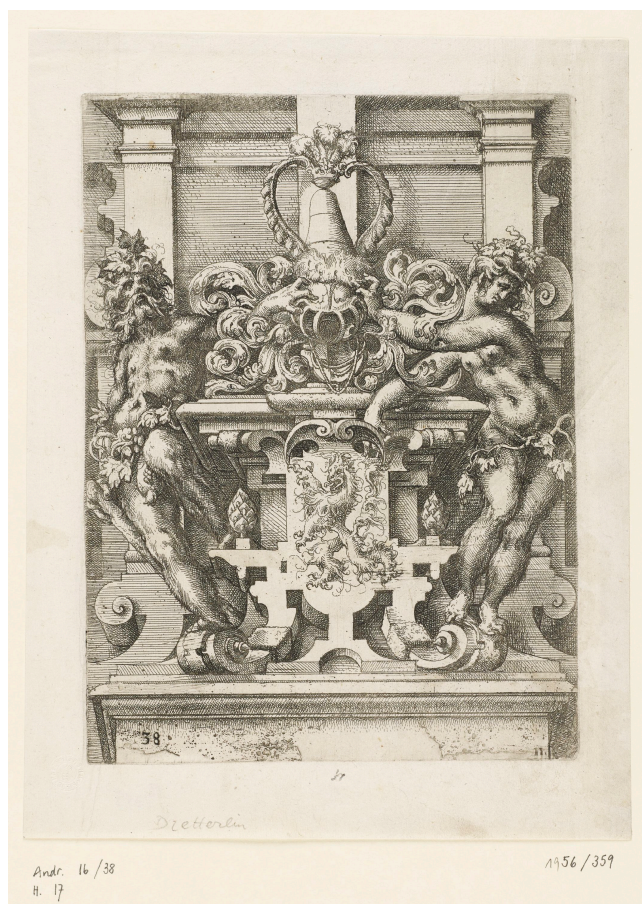

KUNST HALLE BREMEN

➤ Wendel Dietterlin d. Ä. (*Pullendorf (Bodensee) 1550 - † Straßburg 1599),
 Radierer
*Wappen mit einem aufgerichteten Löwen, aus: Wendel Dietterlin,
 Architectura, Nürnberg 1598, S. 38, vor 1593–1598*

| | |
|-----------------------|---|
| Abmessungen | Platte: 247 x 185 mm Blatt: 300 x 226 mm |
| Raum | Werk nicht ausgestellt. Vorlage auf Anfrage möglich. |
| Inventarnummer | 1956/359 |
| Permalink | ➤ DE-MUS-027614/object/33905 |

KUNST HALLE BREMEN

↗ Wendel Dietterlin d. Ä. (*Pullendorf (Bodensee) 1550 - † Straßburg 1599), Radierer
Wappen mit einem aufgerichteten Löwen, aus: Wendel Dietterlin, Architectura, Nürnberg 1598, S. 38, vor 1593–1598

Werkinformationen

| | |
|-----------------------|--|
| Künstler | Wendel Dietterlin d. Ä. (*Pullendorf (Bodensee) 1550 - † Straßburg 1599), Radierer |
| Werk | <p>Titel Wappen mit einem aufgerichteten Löwen, aus: Wendel Dietterlin, Architectura, Nürnberg 1598, S. 38</p> <p>Entstehungsdatum vor 1593–1598</p> <p>Veröffentlichungsdatum 1598</p> |
| Grunddaten | <p>Abmessungen: Platte: 247 x 185 mm Blatt: 300 x 226 mm Werktyp: Druckgraphik Material/Technik: Radierung</p> <p>Bezeichnungen: unten links nummeriert: 38 unten rechts nummeriert: II</p> <p>Stempel: Kunsthalle Bremen (Lugt 292)</p> <p>Werkverzeichnisse:</p> <ul style="list-style-type: none"> • Hollstein German VI.214.17 I (von I) • Andresen (Peintre-Graveur) II.258.16 38 I (von I) <p>Erwerbsinformation: 1956 Erworben 1956</p> |
| Objektreferenz | Teil von Wendel Dietterlin d. Ä. (1550 oder 1551 - 1599), Wendel Dietterlin, "Architectura", Nürnberg 1598, Herstellung der Druckplatte: vor 1598 |
| Creditline | Kunsthalle Bremen - Der Kunstverein in Bremen, Foto: Die Kulturgutscanner www.kulturgutscanner.de , Public Domain Mark 1.0 |