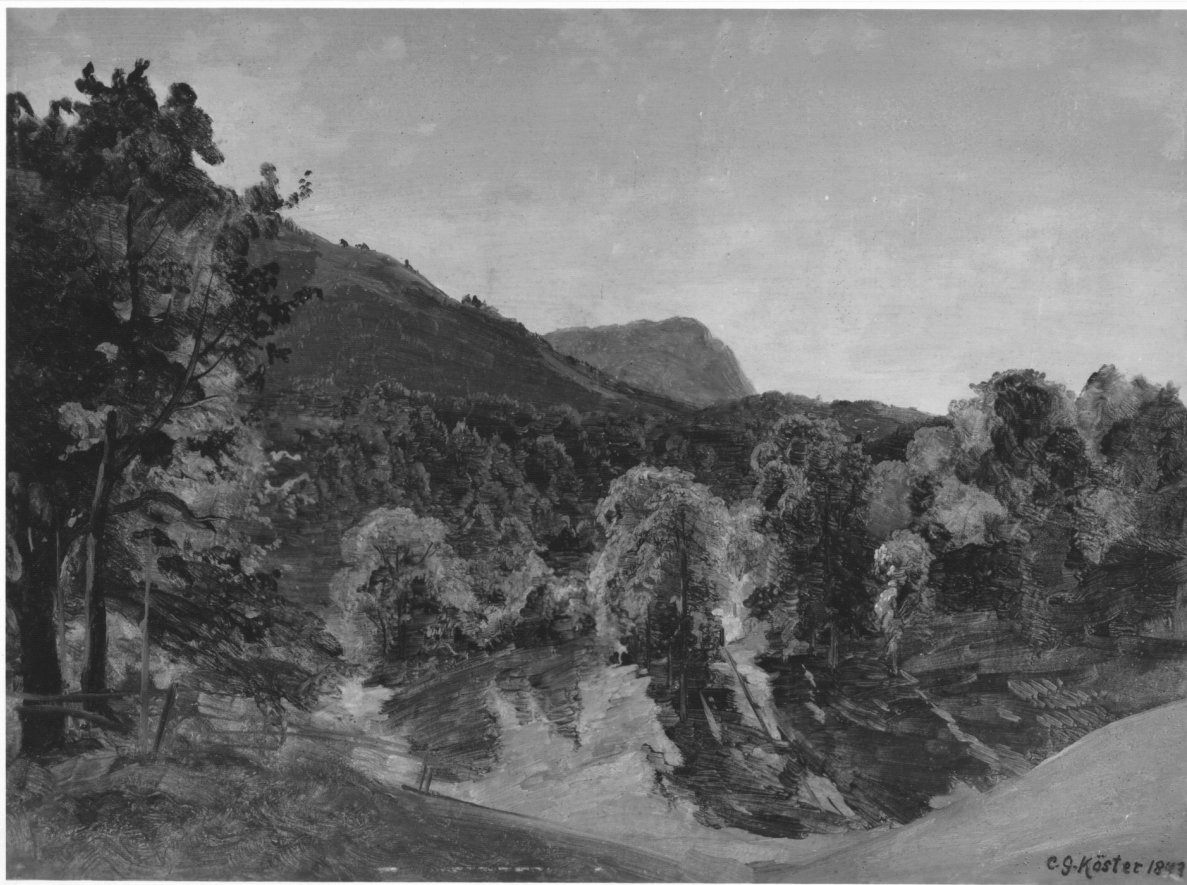

**KUNST  
HALLE  
BREMEN**

➤ Georg (Carl) Köster (\*Hamburg 1812 - † Düsseldorf 1893), Maler  
*Berglandschaft*, 1843

---

<b>Abmessungen</b>	Objekt: 26 x 35 cm
<b>Raum</b>	nicht ausgestellt
<b>Inventarnummer</b>	655-1954/26
<b>Permalink</b>	➤ <a href="https://nbn-resolving.org/urn:nbn:de:hbz:5:1-65519-p0266-9">DE-MUS-027614/object/317</a>

**Grunddaten** **Abmessungen:**  
Objekt: 26 x 35 cm  
Werktyp: Gemälde  
Technik: Öl auf Pappe auf Leinwand  
**Bezeichnungen:**  
unten rechts signiert und datiert: C. G. Köster 1843  
**Erwerbsinformation:**  
1954  
Erworben von der Kunsthalle Bremen 1954