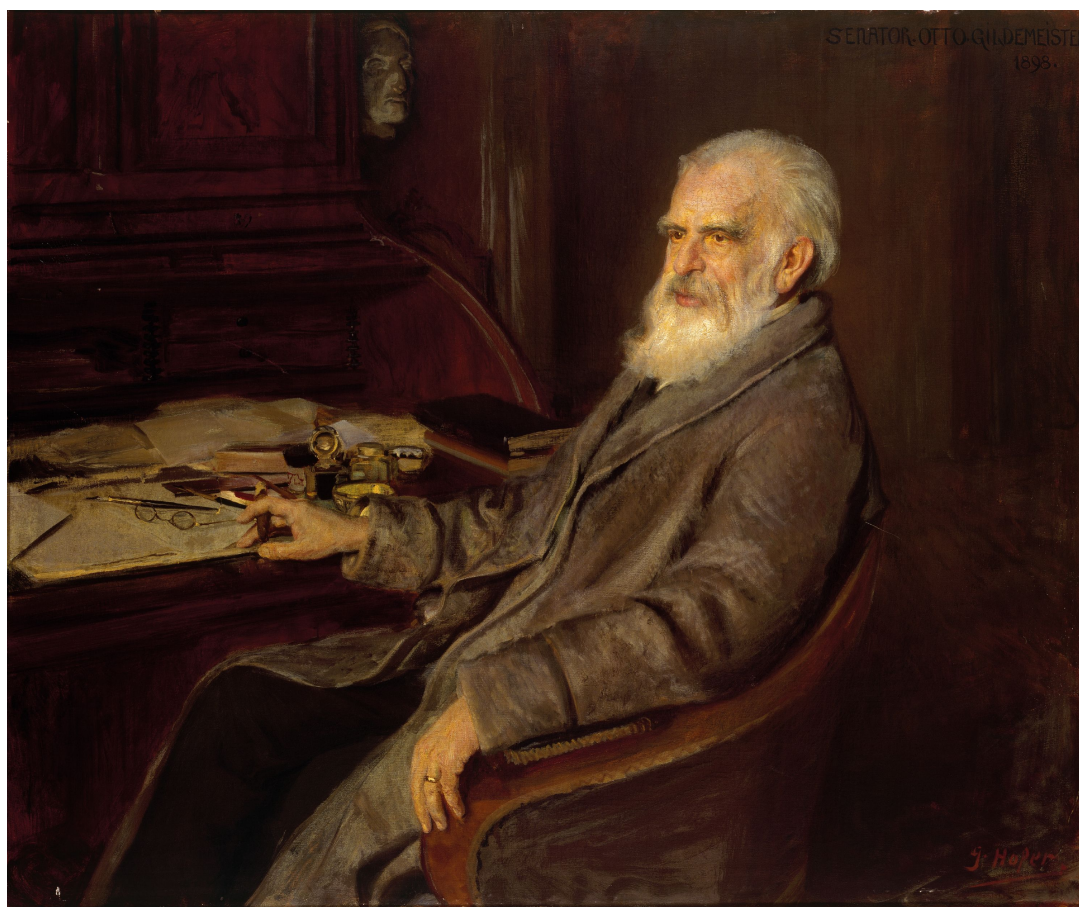

KUNST HALLE BREMEN

➤ Gottfried Hofer (*Bozen 1858 - † Berlin 1932), Maler
Bildnis Senator Otto Gildemeister, 1898

Abmessungen	Objekt: 111 x 135,5 cm
Raum	nicht ausgestellt
Inventarnummer	216-1898
Permalink	➤ DE-MUS-027614/object/3057

Werkinformationen

KUNST HALLE BREMEN

↗ Gottfried Hofer (*Bozen 1858 - † Berlin 1932), Maler
Bildnis Senator Otto Gildemeister, 1898

Künstler	Gottfried Hofer (*Bozen 1858 - † Berlin 1932), Maler
Werk	Titel Bildnis Senator Otto Gildemeister Entstehungsdatum 1898
Grunddaten	Abmessungen: Objekt: 111 x 135,5 cm Werktyp: Gemälde Technik: Öl auf Leinwand Bezeichnungen: betitelt: Senator. Otto. Gildemeister/1898 unten rechts signiert: G. Hofer Erwerb information: 1898 Geschenk eines Kunstfreundes 1898
Creditline	Kunsthalle Bremen - Der Kunstverein in Bremen, Foto: Lars Lohrich, Public Domain Mark 1.0