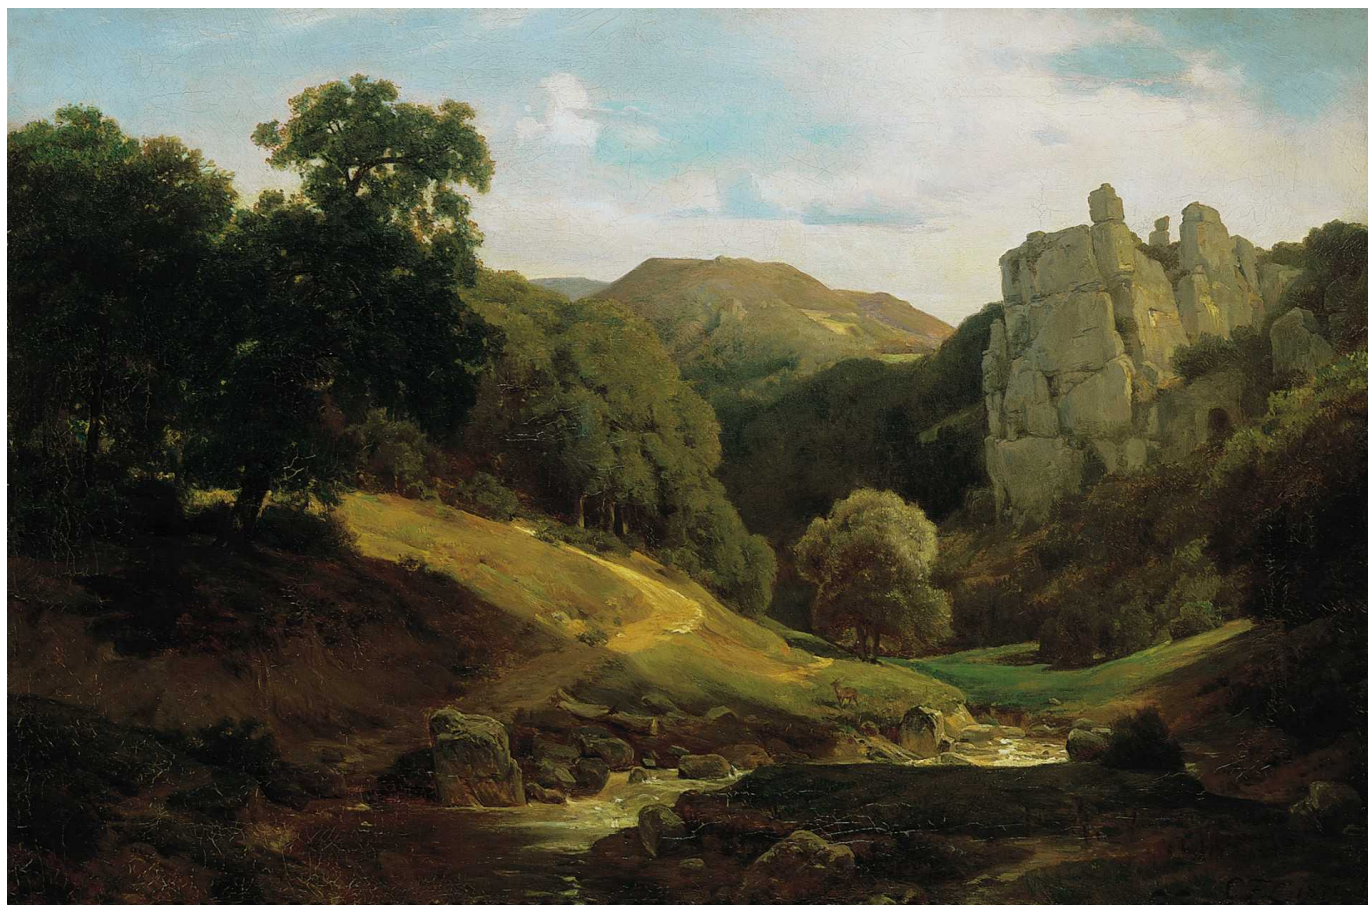

**KUNST
HALLE
BREMEN**

↗ Carl Friedrich Lessing (*Breslau 1808 - † Karlsruhe 1880), Maler
Harzlandschaft, 1870

Abmessungen	Objekt: 53,5 x 79,5 cm
Raum	nicht ausgestellt
Inventarnummer	73-1891
Permalink	↗ DE-MUS-027614/object/3

Werkinformationen

KUNST HALLE BREMEN

↗ Carl Friedrich Lessing (*Breslau 1808 - † Karlsruhe 1880), Maler
Harzlandschaft, 1870

Künstler	Carl Friedrich Lessing (*Breslau 1808 - † Karlsruhe 1880), Maler
Werk	Titel Harzlandschaft Entstehungsdatum 1870
Grunddaten	Abmessungen: Objekt: 53,5 x 79,5 cm Werktyp: Gemälde Technik: Öl auf Leinwand Bezeichnungen: unten rechts datiert und monogrammiert: C F L 1870. K Erwerb information: 1891 Vermächtnis Johann Heinrich Gräving 1891
Creditline	Kunsthalle Bremen - Der Kunstverein in Bremen