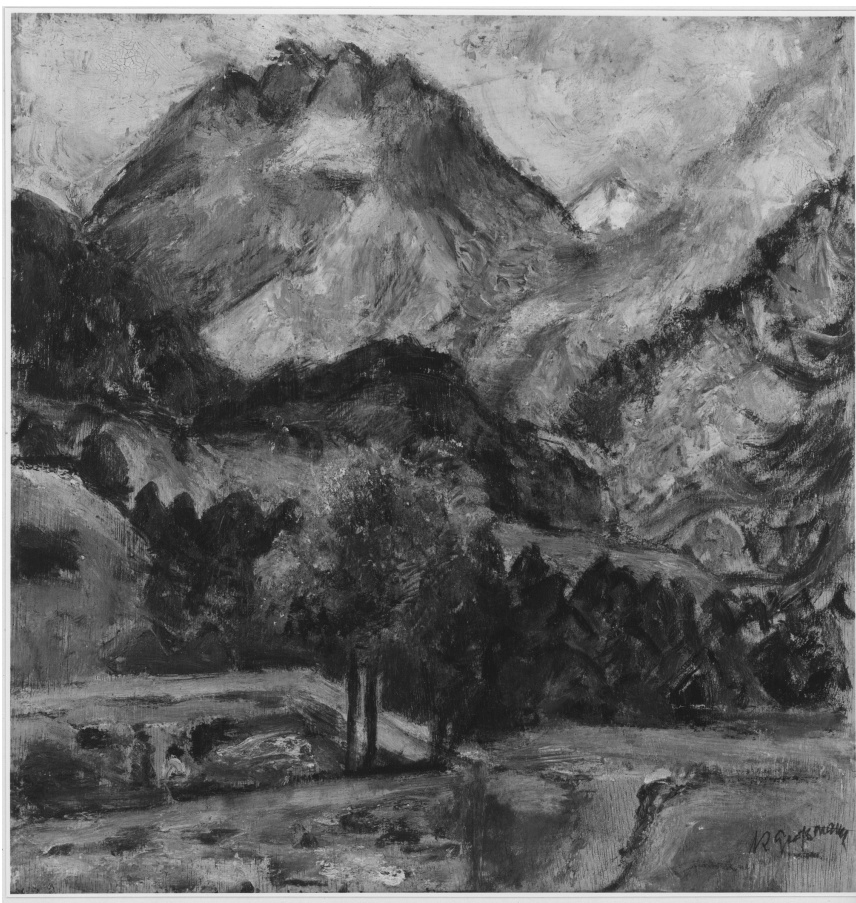

**KUNST
HALLE
BREMEN**

➤ Rudolf Grossmann (*Freiburg im Breisgau 1882 - † Freiburg/Breisgau 1941), Maler
Engadin, um 1915

Abmessungen	Objekt: 27,4 x 26 cm
Raum	nicht ausgestellt
Inventarnummer	843-1961/14
Permalink	➤ DE-MUS-027614/object/2991

KUNST HALLE BREMEN

↗ Rudolf Grossmann (*Freiburg im Breisgau 1882 - † Freiburg/Breisgau 1941), Maler
Engadin, um 1915

Werkinformationen

Künstler Rudolf Grossmann (*Freiburg im Breisgau 1882 - † Freiburg/Breisgau 1941), Maler

Werk **Titel**
Engadin
Entstehungsdatum
um 1915

Grunddaten **Abmessungen:**
Objekt: 27,4 x 26 cm
Werktyp: Gemälde
Technik: Öl auf Sperrholz
Bezeichnungen:
unten rechts signiert: R Großmann
Erwerbsinformation:
1961
Geschenk Maria A. Großmann, Waldkirch (Breisgau) 1961