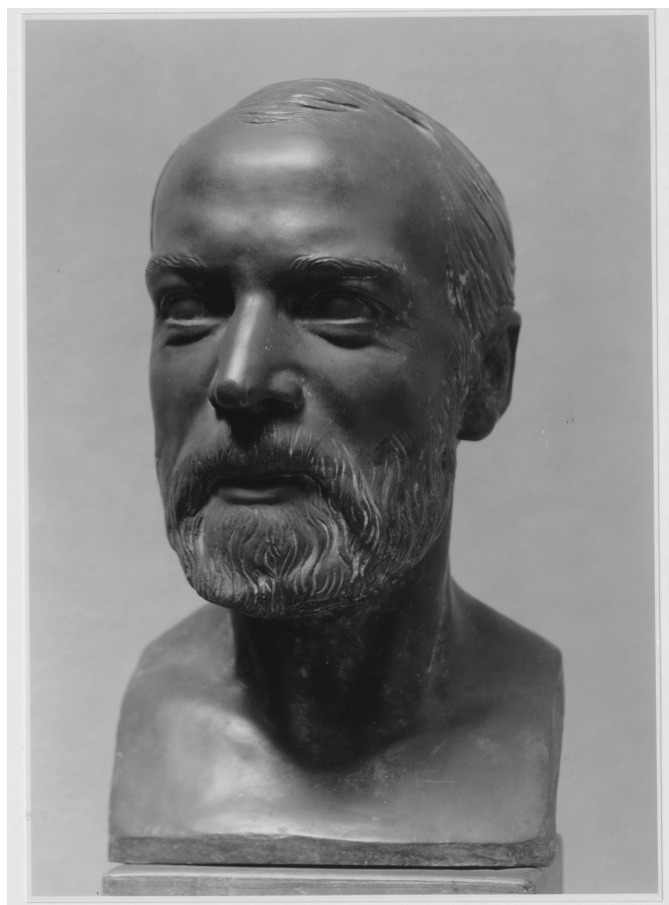

**KUNST  
HALLE  
BREMEN**

➤ **Adolf von Hildebrand (\*Marburg 1847 - † München 1921)**  
*Büste Karl Hillebrand, 1882/84*

---

<b>Abmessungen</b>	Objekt: 36 x 21 x 22,5 cm Sockel: 12 x 19,5 x 20 cm
<b>Raum</b>	nicht ausgestellt
<b>Inventarnummer</b>	388-1956/2
<b>Permalink</b>	➤ <a href="https://onlinekatalog.kunsthalle-bremen.de/DE-MUS-027614/object/2904">DE-MUS-027614/object/2904</a>

# KUNST HALLE BREMEN

↗ Adolf von Hildebrand (\*Marburg 1847 - † München 1921)  
*Büste Karl Hillebrand*, 1882/84

## Werkinformationen

<b>Künstler</b>	Adolf von Hildebrand (*Marburg 1847 - † München 1921)
<b>Werk</b>	<b>Titel</b> Büste Karl Hillebrand <b>Entstehungsdatum</b> 1882/84
<b>Grunddaten</b>	<b>Abmessungen:</b> Objekt: 36 x 21 x 22,5 cm Sockel: 12 x 19,5 x 20 cm Werktyp: Skulptur Technik: Bronze, dunkelbraun patiniert <b>Erwerb information:</b> 1956 Geschenk Meta Sattler 1956
<b>Creditline</b>	Kunsthalle Bremen - Der Kunstverein in Bremen, Public Domain Mark 1.0