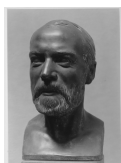

KUNST HALLE BREMEN

↗ Adolf von Hildebrand (*Marburg 1847 - † München 1921)
Büste Karl Hillebrand, 1882/84

Werkinformationen

Künstler	Adolf von Hildebrand (*Marburg 1847 - † München 1921)
Werk	Titel Büste Karl Hillebrand Entstehungsdatum 1882/84
Grunddaten	Abmessungen: Objekt: 36 x 21 x 22,5 cm Sockel: 12 x 19,5 x 20 cm Werktyp: Skulptur Technik: Bronze, dunkelbraun patiniert Erwerb information: 1956 Geschenk Meta Sattler 1956
Creditline	Kunsthalle Bremen - Der Kunstverein in Bremen, Public Domain Mark 1.0