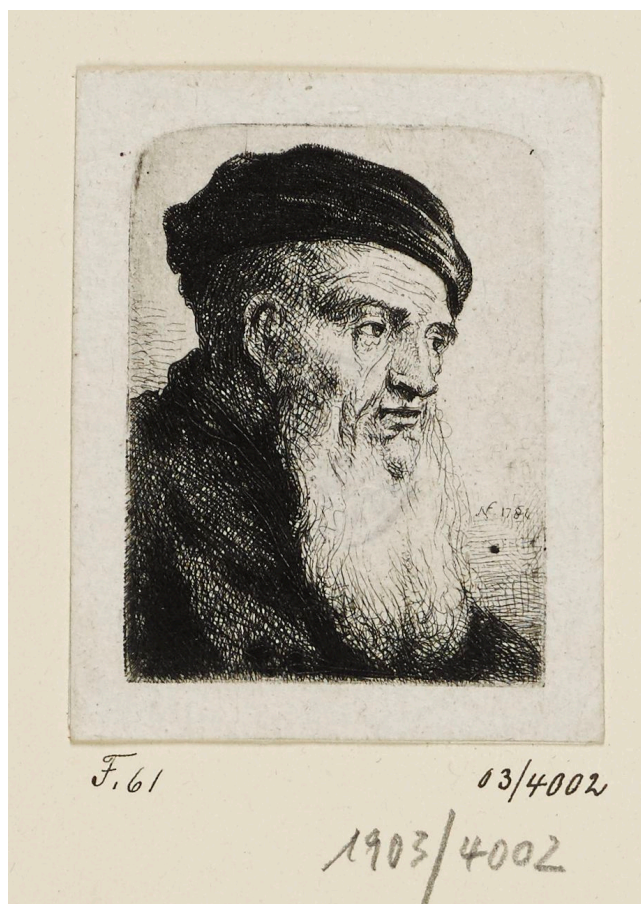

**KUNST  
HALLE  
BREMEN**

➤ Jean-Pierre Norblin de la Gourdain (\*Misy-sur-Yonne (Seine-et-Marne) 1745 - † Paris 1830), Radierer nach Rembrandt Harmensz van Rijn (\*Leiden 1606 - † Amsterdam 1669), Inventor  
*Greisenkopf nach rechts gewandt*, 1784

# KUNST HALLE BREMEN

↗ Jean-Pierre Norblin de la Gourdaine (\*Misy-sur-Yonne (Seine-et-Marne) 1745 - † Paris 1830), Radierer  
nach Rembrandt Harmensz van Rijn (\*Leiden 1606 - † Amsterdam 1669), Inventor  
*Greisenkopf nach rechts gewandt*, 1784

## Werkinformationen

**Künstler** Jean-Pierre Norblin de la Gourdaine (\*Misy-sur-Yonne (Seine-et-Marne) 1745 - † Paris 1830), Radierer  
nach Rembrandt Harmensz van Rijn (\*Leiden 1606 - † Amsterdam 1669), Inventor