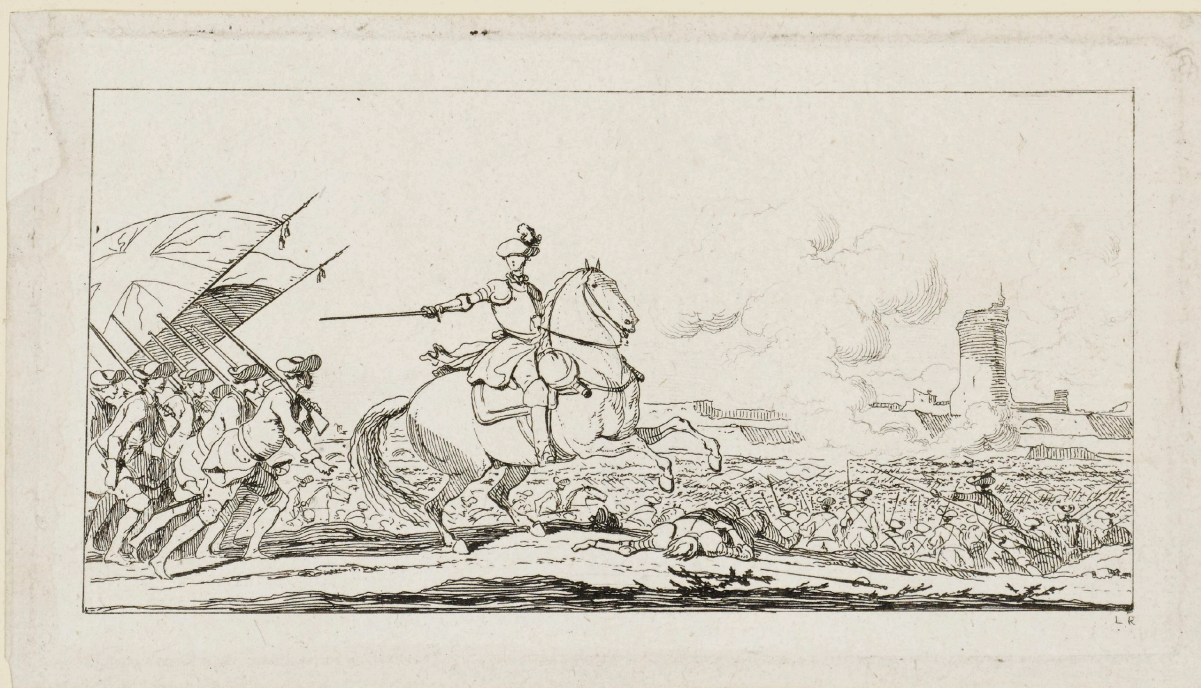

**KUNST
HALLE
BREMEN**

Unbeschr.

19397

19397

↗ Louis Félix de Larue (*Paris 1731 - † Paris 1765), Radierer
Infanterieoffizier vor der Front, 1746-1765

Abmessungen	Platte: 82 x 153 mm Blatt: 90 x 160 mm
Raum	Werk nicht ausgestellt. Vorlage auf Anfrage möglich.
Inventarnummer	19397
Permalink	↗ DE-MUS-027614/object/28545

KUNST HALLE BREMEN

↗ Louis Félix de Larue (*Paris 1731 - † Paris 1765), Radierer
Infanterieoffizier vor der Front, 1746-1765

Werkinformationen

Künstler	Louis Félix de Larue (*Paris 1731 - † Paris 1765), Radierer
Werk	Titel Infanterieoffizier vor der Front Entstehungsdatum 1746-1765
Grunddaten	Abmessungen: Platte: 82 x 153 mm Blatt: 90 x 160 mm Werktyp: Druckgraphik Material/Technik: Radierung Bezeichnungen: unten rechts unterhalb der Darstellung monogrammiert: L R Werkverzeichnisse: <ul style="list-style-type: none">• Le Blanc III unbeschrieben• IFF 18e siècle XII unbeschrieben Erwerbsinformation: Alter Bestand (vor 1902)
Creditline	Kunsthalle Bremen - Der Kunstverein in Bremen, Foto: Die Kulturgutscanner www.kulturgutscanner.de, Public Domain Mark 1.0
Enthalten in der Kollektion:	↗ Digitalisierung der französischen und japanischen Graphik