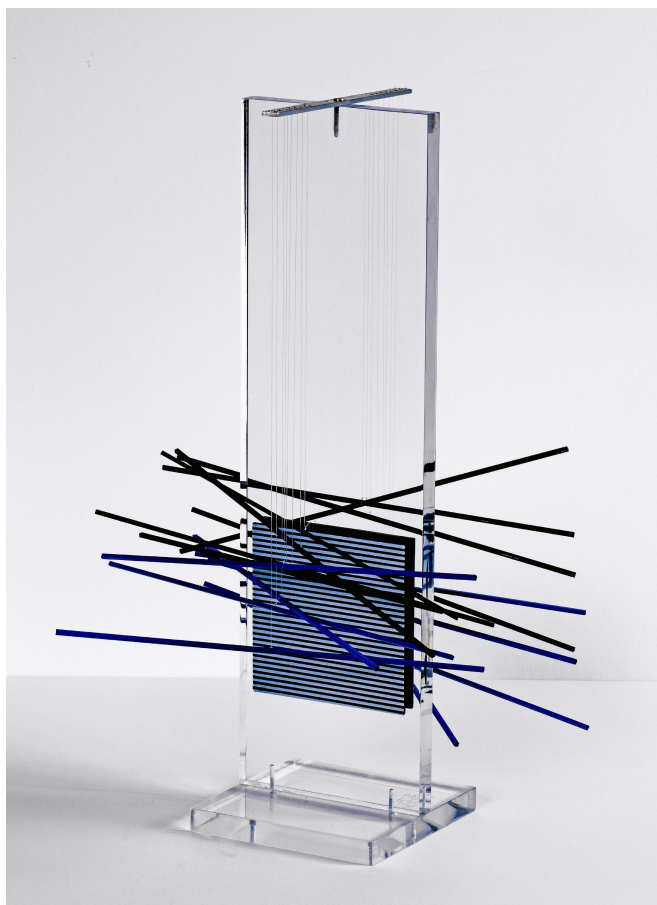

**KUNST  
HALLE  
BREMEN**

➤ **Jesús Rafael Soto** (\*Cuidad Bolívar 1923 - † Paris 2005)  
*Multiple III (aus Jai Alai-Serie)*, 1969

---

|                       |   |
|-----------------------|---|
| <b>Abmessungen</b>    | Objekt: 52 x 17 x 30 cm   |
| <b>Raum</b>           | nicht ausgestellt   |
| <b>Inventarnummer</b> | 874-2016/5  |
| <b>Permalink</b>      | ➤ <a href="https://www.kunsthalle-bremen.de/museum/objekt/26833">DE-MUS-027614/object/26833</a> |

# KUNST HALLE BREMEN

↗ Jesús Rafael Soto (\*Cuidad Bolívar 1923 - † Paris 2005)  
*Multiple III (aus Jai Alai-Serie)*, 1969

|                   |  |
|-------------------|--|
| <b>Künstler</b>   | Jesús Rafael Soto (*Cuidad Bolívar 1923 - † Paris 2005)  |
| <b>Werk</b>       | <p><b>Titel</b><br/>Multiple III (aus Jai Alai-Serie)</p> <p><b>Entstehungsdatum</b><br/>1969</p>  |
| <b>Grunddaten</b> | <p><b>Abmessungen:</b><br/>Objekt: 52 x 17 x 30 cm<br/>Werktyp: Skulptur<br/>Technik: Plexiglas, Siebdruck in Schwarz und Weiß, Stahlstäbe und Nylonfäden</p> <p><b>Bezeichnungen:</b><br/>unten in Plexiglasplatte eingeritzt nummeriert: 18/300</p> <p><b>Edition/Auflage:</b><br/>Nr. 18/300</p> <p><b>Erwerbsinformation:</b><br/>2016<br/>Geschenk Brigitte und Dr. Jürgen Schulze-Smidt 2016</p> |
| <b>Creditline</b> | © VG Bild-Kunst, Bonn, Foto: Karen Blindow, © alle Rechte vorbehalten  |