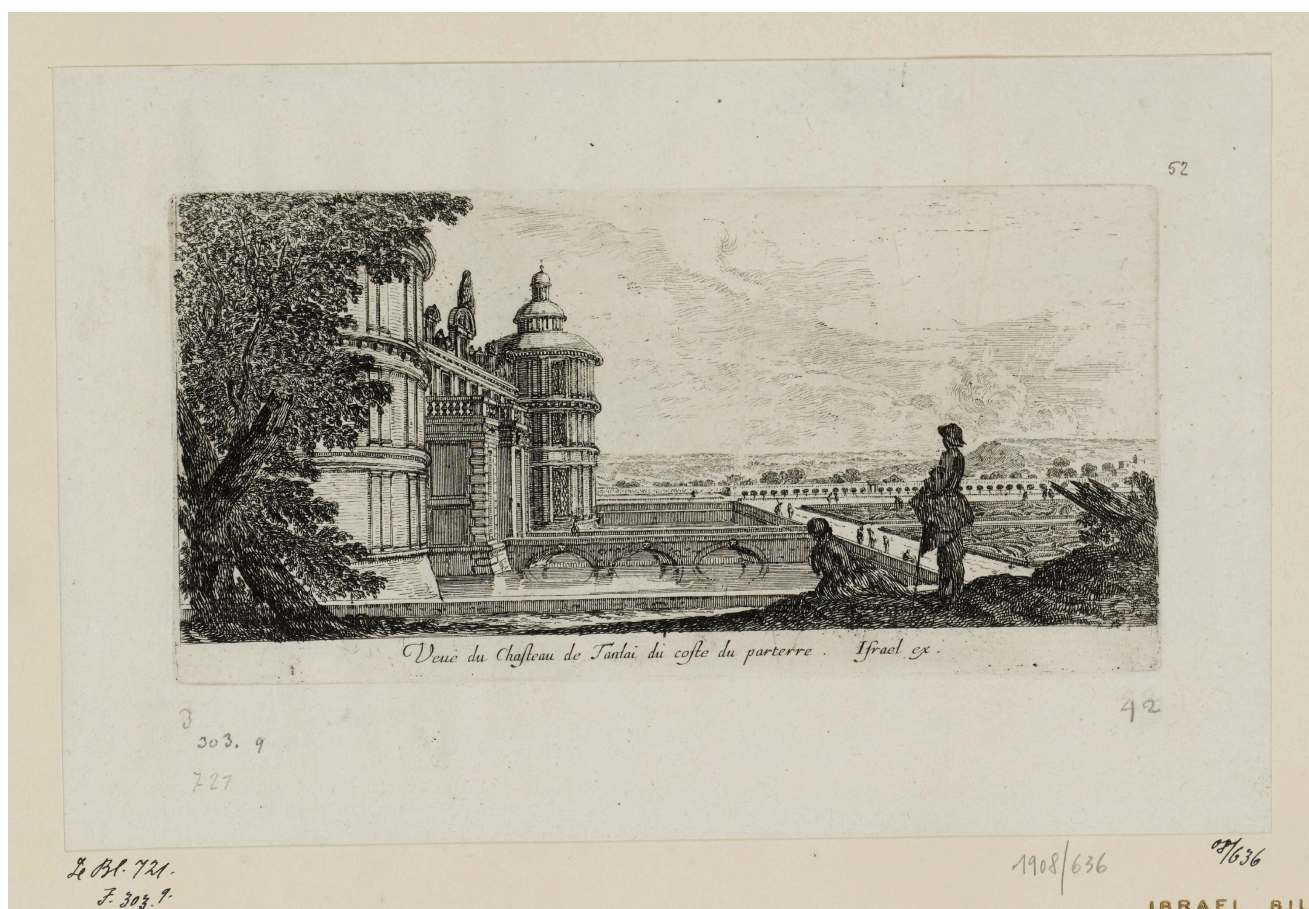

KUNST HALLE BREMEN

↗ Israël Silvestre (*Nancy 1621 - † Paris 1691), Radierer Israël Henriët (*Nancy 1590 - † Paris 1661), Verleger
Veue du Chasteau de Tanlay du coste du parterre, aus: "Ansichten von Tanlay", 1636-1661

Abmessungen	Platte: 92 x 186 mm Blatt: 147 x 227 mm
Raum	Werk nicht ausgestellt. Vorlage auf Anfrage möglich.
Inventarnummer	1908/636
Permalink	↗ DE-MUS-027614/object/26673

KUNST HALLE BREMEN

↗ Israël Silvestre (*Nancy 1621 - † Paris 1691), Radierer
 Israël Henriet (*Nancy 1590 - † Paris 1661), Verleger
Veue du Chasteau de Tanlay du coste du parterre, aus: "Ansichten von Tanlay", 1636-1661

Werkinformationen

Künstler	Israël Silvestre (*Nancy 1621 - † Paris 1691), Radierer Israël Henriet (*Nancy 1590 - † Paris 1661), Verleger
Werk	Titel Veue du Chasteau de Tanlay du coste du parterre, aus: "Ansichten von Tanlay" Entstehungsdatum 1636-1661
Grunddaten	Abmessungen: Platte: 92 x 186 mm Blatt: 147 x 227 mm Werktyp: Druckgraphik Material/Technik: Radierung Bezeichnungen: oben rechts oberhalb der Darstellung von fremder Hand mit Bleistift nummeriert: 52 unten Mitte unterhalb der Darstellung betitelt: Veue du Chasteau de Tanlai du coste du parterre. unten Mitte rechts unterhalb der Darstellung bezeichnet: Israel ex. unten links unterhalb der Platte von fremder Hand mit Bleistift nummeriert: 3 unten links unterhalb der Platte von fremder Hand mit Bleistift nummeriert: 303.9 [Werkverzeichnisnummer] 721 [Werkverzeichnisnummer] unten rechts unterhalb der Platte von fremder Hand mit Bleistift nummeriert: 42 Werkverzeichnisse: • Fauchoux.288.303 .9 I (von II) • Le Blanc III.515.721 I (von II) Erwerbsinformation: Alter Bestand (vor 1901), 1908 nachinventarisiert
Creditline	Kunsthalle Bremen - Der Kunstverein in Bremen, Foto: Die Kulturgutscanner www.kulturgutscanner.de, Public Domain Mark 1.0