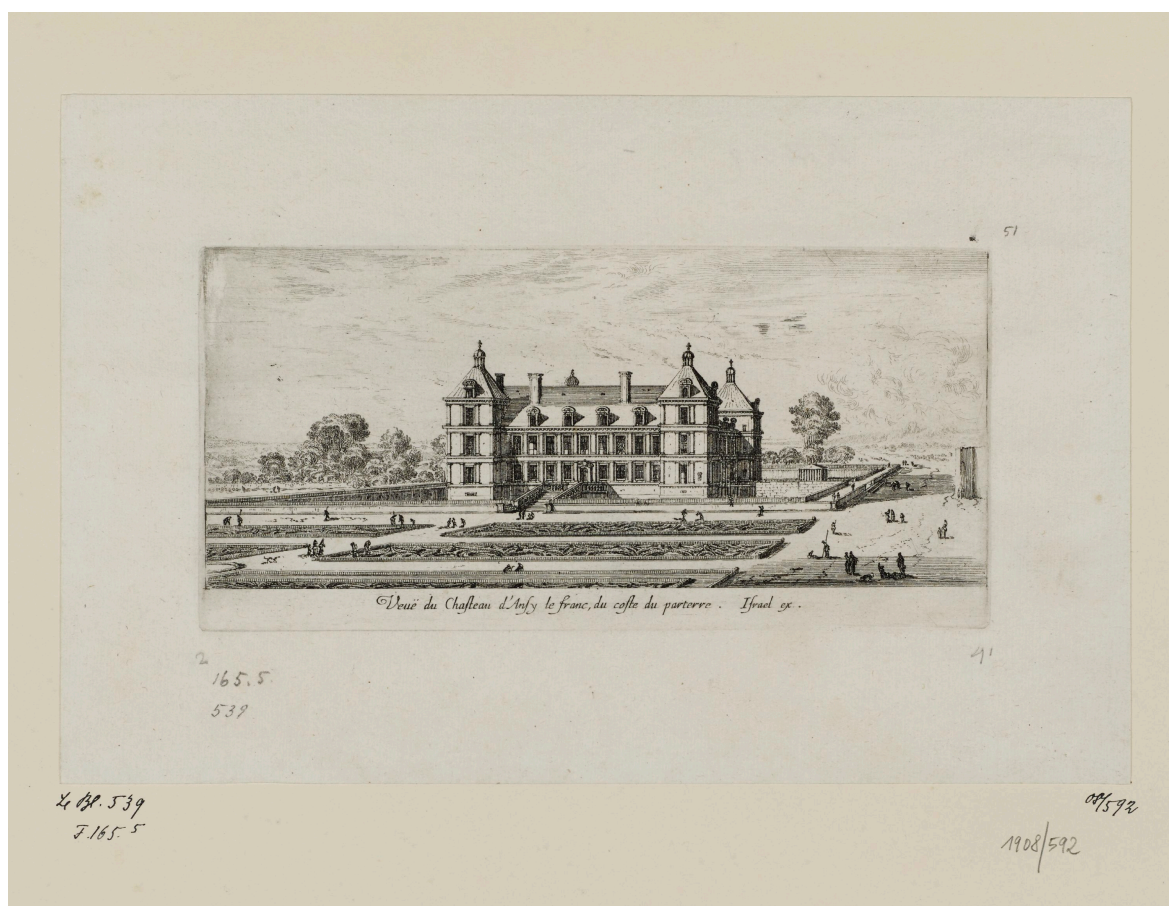

KUNST HALLE BREMEN

↗ Israël Silvestre (*Nancy 1621 - † Paris 1691), Radierer
 Israël Henriët (*Nancy 1590 - † Paris 1661), Verleger
Veuë du Chasteau d'Ancy le franc, 1636-1661

Abmessungen	Platte: 88 x 181 mm Blatt: 158 x 245 mm
Raum	Werk nicht ausgestellt. Vorlage auf Anfrage möglich.
Inventarnummer	1908/592
Permalink	↗ DE-MUS-027614/object/26558

KUNST HALLE BREMEN

↗ Israël Silvestre (*Nancy 1621 - † Paris 1691), Radierer
Israël Henriet (*Nancy 1590 - † Paris 1661), Verleger
Veuë du Chasteau d'Ancy le franc, 1636-1661

Werkinformationen

Künstler	Israël Silvestre (*Nancy 1621 - † Paris 1691), Radierer Israël Henriet (*Nancy 1590 - † Paris 1661), Verleger
Werk	Titel Veuë du Chasteau d'Ancy le franc Entstehungsdatum 1636-1661
Grunddaten	Abmessungen: Platte: 88 x 181 mm Blatt: 158 x 245 mm Werktyp: Druckgraphik Material/Technik: Radierung Bezeichnungen: oben rechts oberhalb der Darstellung von fremder Hand mit Bleistift nummeriert: 51 unten Mitte unterhalb der Darstellung betitelt: Veuë du Chasteau d'Ansy le franc, du coste du parterre. unten Mitte rechts unterhalb der Darstellung bezeichnet: Israel ex. unten links unterhalb der Platte von fremder Hand mit Bleistift nummeriert: 2 unten rechts unterhalb der Platte von fremder Hand mit Bleistift nummeriert: 41 unten links unterhalb der Platte von fremder Hand mit Bleistift nummeriert: 165.5 [Werkverzeichnisnummer] 539 [Werkverzeichnisnummer] Werkverzeichnisse: • Le Blanc III.512.539 I (von I) • Fauchaux.181.165 5 I (von I) Erwerb information: Alter Bestand (vor 1901), 1908 nachinventarisiert
Ikonografie	↗ Namen von Städten und Dörfern (ANCY-LE-FRANC) 61E(ANCY-LE-FRANC) ↗ Burg, Schloß 41A12 ↗ Französischer Garten, Barockgarten, geometrischer Garten 41A636
Dargestellter Ort	↗ Ancy-le-Franc
Creditline	Kunsthalle Bremen - Der Kunstverein in Bremen, Foto: Die Kulturgutscanner www.kulturgutscanner.de, Public Domain Mark 1.0