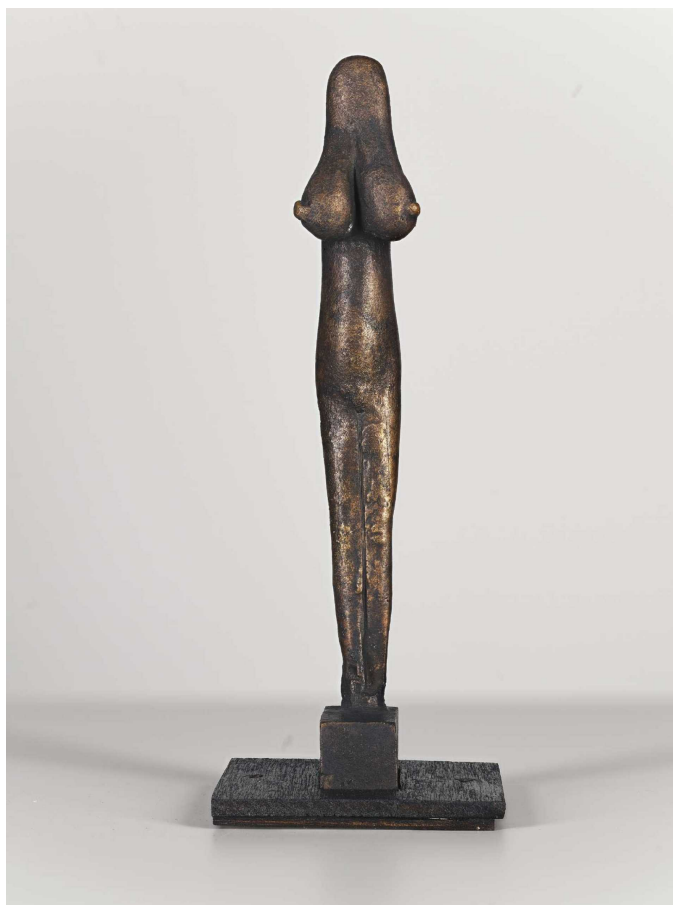

**KUNST  
HALLE  
BREMEN**

➤ Gustav Seitz (\*Neckarau bei Mannheim 1906 - † Hamburg 1969)  
*Kleine Stele (Idol)*, 1967/68

---

<b>Abmessungen</b>	Objekt: 16,2 x 2,8 x 3,5 cm Sockel: 2 x 1,8 x 3 cm
<b>Raum</b>	ausgestellt: EG Große Galerie Mitte
<b>Inventarnummer</b>	557-1976/8
<b>Permalink</b>	➤ <a href="https://onlinekatalog.kunsthalle-bremen.de/DE-MUS-027614/object/2650">DE-MUS-027614/object/2650</a>

# KUNST HALLE BREMEN

↗ Gustav Seitz (\*Neckarau bei Mannheim 1906 - † Hamburg 1969)  
*Kleine Stele (Idol)*, 1967/68

## Werkinformationen

<b>Künstler</b>	Gustav Seitz (*Neckarau bei Mannheim 1906 - † Hamburg 1969)
<b>Werk</b>	<b>Titel</b> Kleine Stele (Idol) <b>Entstehungsdatum</b> 1967/68
<b>Grunddaten</b>	<b>Abmessungen:</b> Objekt: 16,2 x 2,8 x 3,5 cm Sockel: 2 x 1,8 x 3 cm Werktyp: Skulptur Technik: Bronze, braun patiniert <b>Bezeichnungen:</b> am Sockel, rechts bezeichnet: Seitz <b>Erwerbsinformation:</b> 1976 Stiftung Gustav Seitz, Hamburg 1976
<b>Creditline</b>	© Gustav Seitz Stiftung