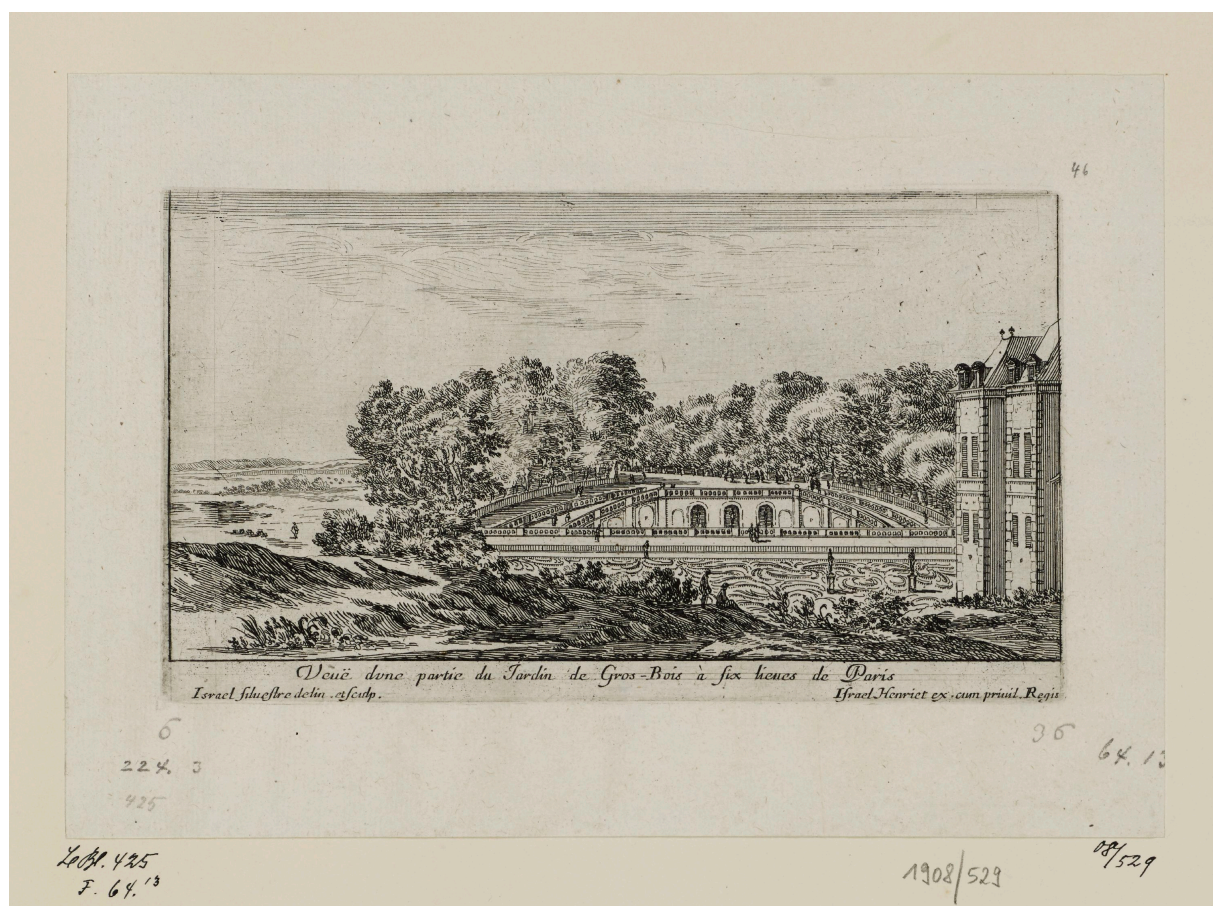

KUNST HALLE BREMEN

↗ Israël Silvestre (*Nancy 1621 - † Paris 1691), Radierer
 Israël Henriet (*Nancy 1590 - † Paris 1661), Verleger
*Veuë d'une partie du jardin de Gros-Bois, aus: „Diverses veues faicts par
 Israel Silvestre“, 1652*

Werkinformationen

Künstler	Israël Silvestre (*Nancy 1621 - † Paris 1691), Radierer Israël Henriët (*Nancy 1590 - † Paris 1661), Verleger
Werk	Titel Veuë d'une partie du jardin de Gros-Bois, aus: „Diverses veues faits par Israel Silvestre“ Entstehungsdatum 1652
Grunddaten	Abmessungen: Platte: 98 x 170 mm Blatt: 145 x 208 mm Werktyp: Druckgraphik Material/Technik: Radierung Bezeichnungen: oben rechts oberhalb der Darstellung von fremder Hand mit Bleistift nummeriert: 46 unten Mitte unterhalb der Darstellung betitelt: Veuë dvne partie du Jardin de Gros-Bois à six lieues de Paris unten links unterhalb der Darstellung am Plattenrand signiert: Israel silvestre delin. et sculp. unten rechts unterhalb der Darstellung am Plattenrand bezeichnet: Israel Henriët ex. cum priuil. Regis unten links unterhalb der Platte von fremder Hand mit Bleistift nummeriert: 6 unten rechts unterhalb der Platte von fremder Hand mit Bleistift nummeriert: 36 unten links unterhalb der Platte von fremder Hand mit Bleistift nummeriert: 224.3 [Werkverzeichnisnummer] 425 [Werkverzeichnisnummer] unten rechts am Blattrand von fremder Hand mit Bleistift nummeriert: 64.13 [Werkverzeichnisnummer] Werkverzeichnisse: <ul style="list-style-type: none"> • Fauchaux.123.64 13 I (von I) • Le Blanc III.510.425 I (von I) • Fauchaux.223.224 3 I (von I) Erwerbsinformation: Alter Bestand (vor 1901), 1908 nachinventarisiert