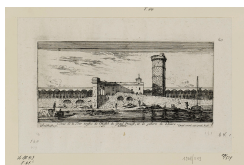

KUNST HALLE BREMEN

↗ Israël Silvestre (*Nancy 1621 - † Paris 1691), Radierer
Israël Henriet (*Nancy 1590 - † Paris 1661), Verleger
*Veuë de la Tour Neuve de l'Hostel du Grand Prevost, et de gallerie du
Louvre, aus: „Diverses veues faicts par Israel Silvestre“, 1652*

Werkinformationen

Künstler	Israël Silvestre (*Nancy 1621 - † Paris 1691), Radierer Israël Henriet (*Nancy 1590 - † Paris 1661), Verleger
Werk	Titel Veuë de la Tour Neuve de l'Hostel du Grand Prevost, et de gallerie du Louvre, aus: „Diverses veues faicts par Israel Silvestre“ Entstehungsdatum 1652
Grunddaten	Abmessungen: Platte: 88 x 162 mm Blatt: 136 x 214 mm Werktyp: Druckgraphik Material/Technik: Radierung Bezeichnungen: oben rechts oberhalb der Darstellung von fremder Hand mit Bleistift nummeriert: 160 unten Mitte unterhalb der Darstellung betitelt: Veuë de la Tour neufue de l'Hostel du Grand Preuost, et de gallerie du Louure. unten links unterhalb der Darstellung signiert: Israel siluestre fe. unten Mitte unterhalb der Darstellung am Plattenrand bezeichnet: a Paris unten rechts unterhalb der Darstellung signiert: Israel excud. cum priuil. Regis. unten links unterhalb der Platte von fremder Hand mit Bleistift nummeriert: 2 160 [Werkverzeichnisnummer] 413 [Werkverzeichnisnummer] unten rechts unterhalb der Darstellung von fremder Hand mit Bleistift nummeriert: 151 unten rechts am Blattrand von fremder Hand mit Bleistift nummeriert: 64.1 [Werkverzeichnisnummer] Werkverzeichnisse: • Faucheux.175.160 I (von I) • Le Blanc III.510.413 I (von I) • Faucheux.122.64 1 I (von I) Erwerbsinformation: Alter Bestand (vor 1901), 1908 nachinventarisiert