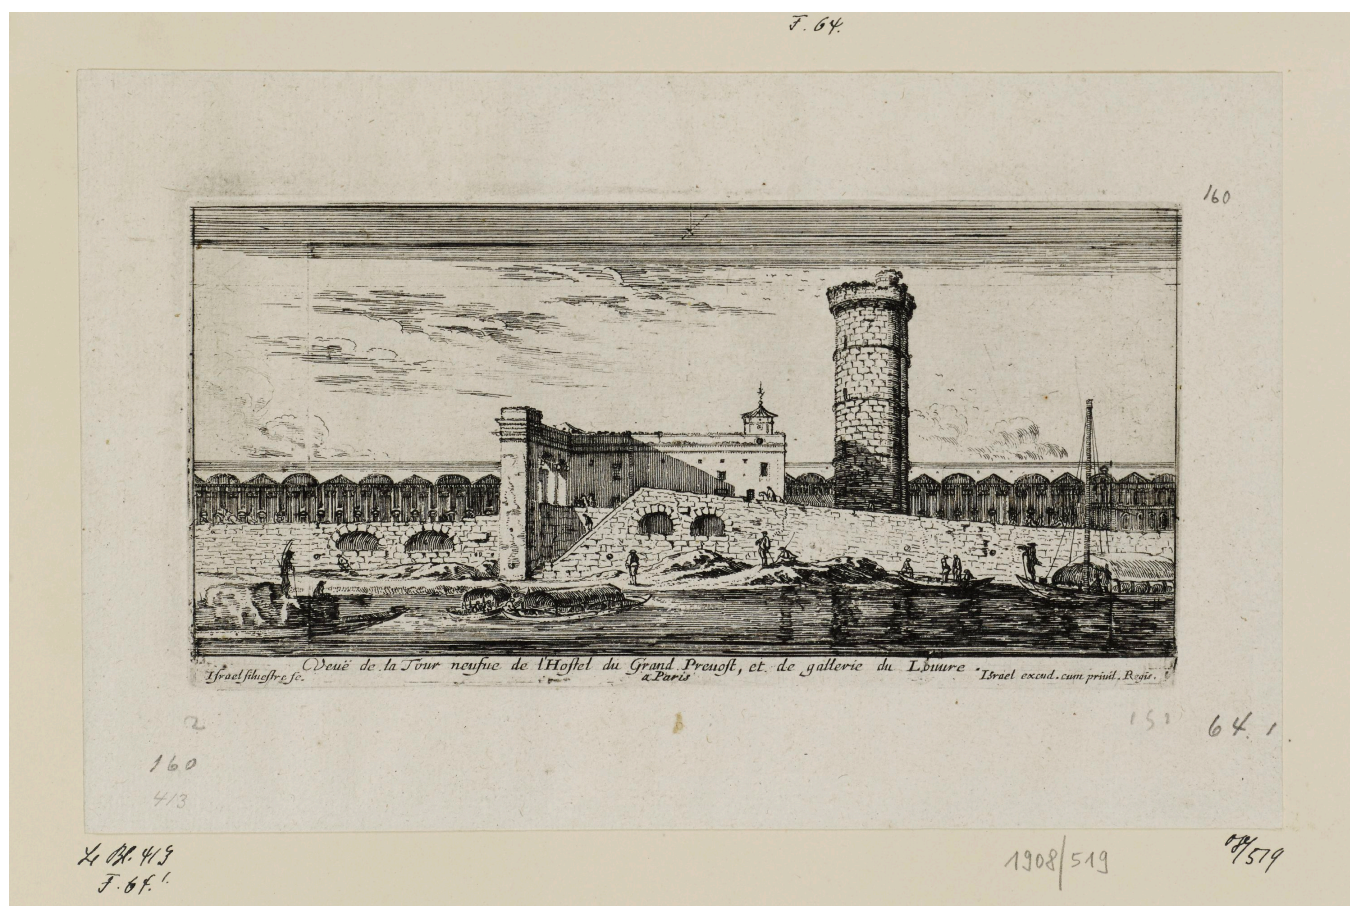

KUNST HALLE BREMEN

↗ Israël Silvestre (*Nancy 1621 - † Paris 1691), Radierer
 Israël Henriet (*Nancy 1590 - † Paris 1661), Verleger
Veuë de la Tour Neuve de l'Hostel du Grand Prevost, et de gallerie du Louvre, aus: „Diverses veues faicts par Israel Silvestre“, 1652

Werkinformationen

Künstler	Israël Silvestre (*Nancy 1621 - † Paris 1691), Radierer Israël Henriet (*Nancy 1590 - † Paris 1661), Verleger
Werk	Titel Veuë de la Tour Neuve de l'Hostel du Grand Prevost, et de gallerie du Louvre, aus: „Diverses veues faicts par Israel Silvestre“ Entstehungsdatum 1652
Grunddaten	Abmessungen: Platte: 88 x 162 mm Blatt: 136 x 214 mm Werktyp: Druckgraphik Material/Technik: Radierung Bezeichnungen: oben rechts oberhalb der Darstellung von fremder Hand mit Bleistift nummeriert: 160 unten Mitte unterhalb der Darstellung betitelt: Veuë de la Tour neufue de l'Hostel du Grand Preuost, et de gallerie du Louure. unten links unterhalb der Darstellung signiert: Israel siluestre fe. unten Mitte unterhalb der Darstellung am Plattenrand bezeichnet: a Paris unten rechts unterhalb der Darstellung signiert: Israel excud. cum priuil. Regis. unten links unterhalb der Platte von fremder Hand mit Bleistift nummeriert: 2 160 [Werkverzeichnisnummer] 413 [Werkverzeichnisnummer] unten rechts unterhalb der Darstellung von fremder Hand mit Bleistift nummeriert: 151 unten rechts am Blattrand von fremder Hand mit Bleistift nummeriert: 64.1 [Werkverzeichnisnummer] Werkverzeichnisse: • Faucheux.175.160 I (von I) • Le Blanc III.510.413 I (von I) • Faucheux.122.64 1 I (von I) Erwerbsinformation: Alter Bestand (vor 1901), 1908 nachinventarisiert