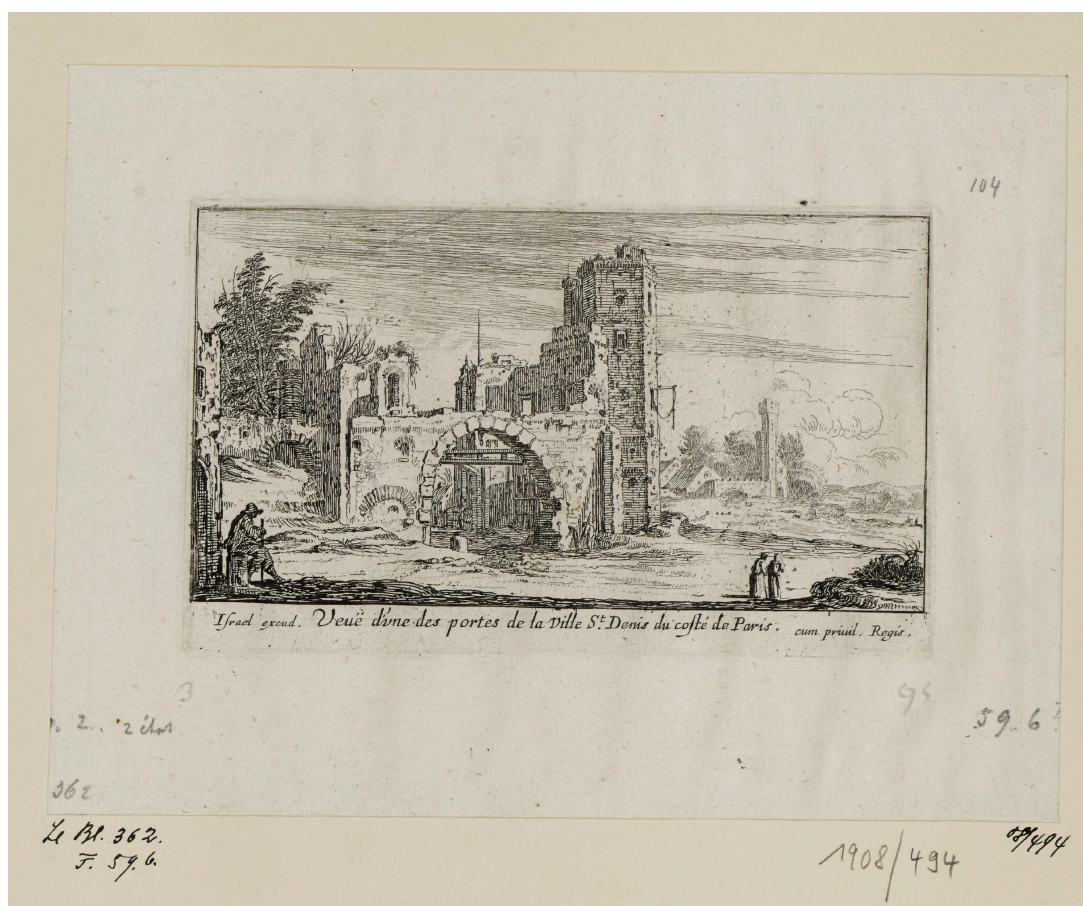

KUNST HALLE BREMEN

↗ Israël Silvestre (*Nancy 1621 - † Paris 1691), Radierer Israël Henriet (*Nancy 1590 - † Paris 1661), Verleger
Veüe d'une des portes de la Ville St. Denis du costé de Paris, aus:
 „*Französische Ansichten*“, 1636-1661

Werkinformationen

Künstler	Israël Silvestre (*Nancy 1621 - † Paris 1691), Radierer Israël Henriët (*Nancy 1590 - † Paris 1661), Verleger
Werk	Titel Veuë d'une des portes de la Ville St. Denis du costé de Paris, aus: „Französische Ansichten“ Entstehungsdatum 1636-1661
Grunddaten	Abmessungen: Platte: 75 x 123 mm Blatt: 124 x 166 mm Werktyp: Druckgraphik Material/Technik: Radierung Bezeichnungen: oben rechts oberhalb der Darstellung von fremder Hand mit Bleistift nummeriert: 104 unten links unterhalb der Darstellung signiert: Israel excud. unten Mitte unterhalb der Darstellung betitelt: Veuë d'une des portes de la Ville S.t [""t" hochgestellt] Denis du costé de Paris. unten rechts unterhalb der Darstellung bezeichnet: cum priuil. Regis. unten links unterhalb der Platte von fremder Hand mit Bleistift nummeriert: 3 unten rechts unterhalb der Platte von fremder Hand mit Bleistift nummeriert: 95 unten links am Blattrand mit Bleistift nummeriert: [...]. 2. 2 état [beschnitten] unten rechts am Blattrand von fremder Hand mit Bleistift nummeriert: 59.6 [Werkverzeichnisnummer] unten links in der Blattecke von fremder Hand mit Bleistift nummeriert: 362 [Werkverzeichnisnummer] Werkverzeichnisse: <ul style="list-style-type: none"> • Fauchaux.111.59 6 II (von II) • Le Blanc III.510.362 II (von II) • Fauchaux.280.290 2 II (von II) Erwerbsinformation: Alter Bestand (vor 1901), 1908 nachinventarisiert