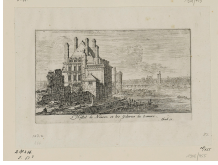

KUNST HALLE BREMEN

↗ Israël Silvestre (*Nancy 1621 - † Paris 1691), Radierer
Israël Henriet (*Nancy 1590 - † Paris 1661), Verleger
L'Hostel de Nevers, et les Galeries de Louvre, aus: "Diverse Ansichten nach der Natur", um 1652

Enthalten in der
Kollektion:

↗ Digitalisierung der französischen und japanischen Graphik