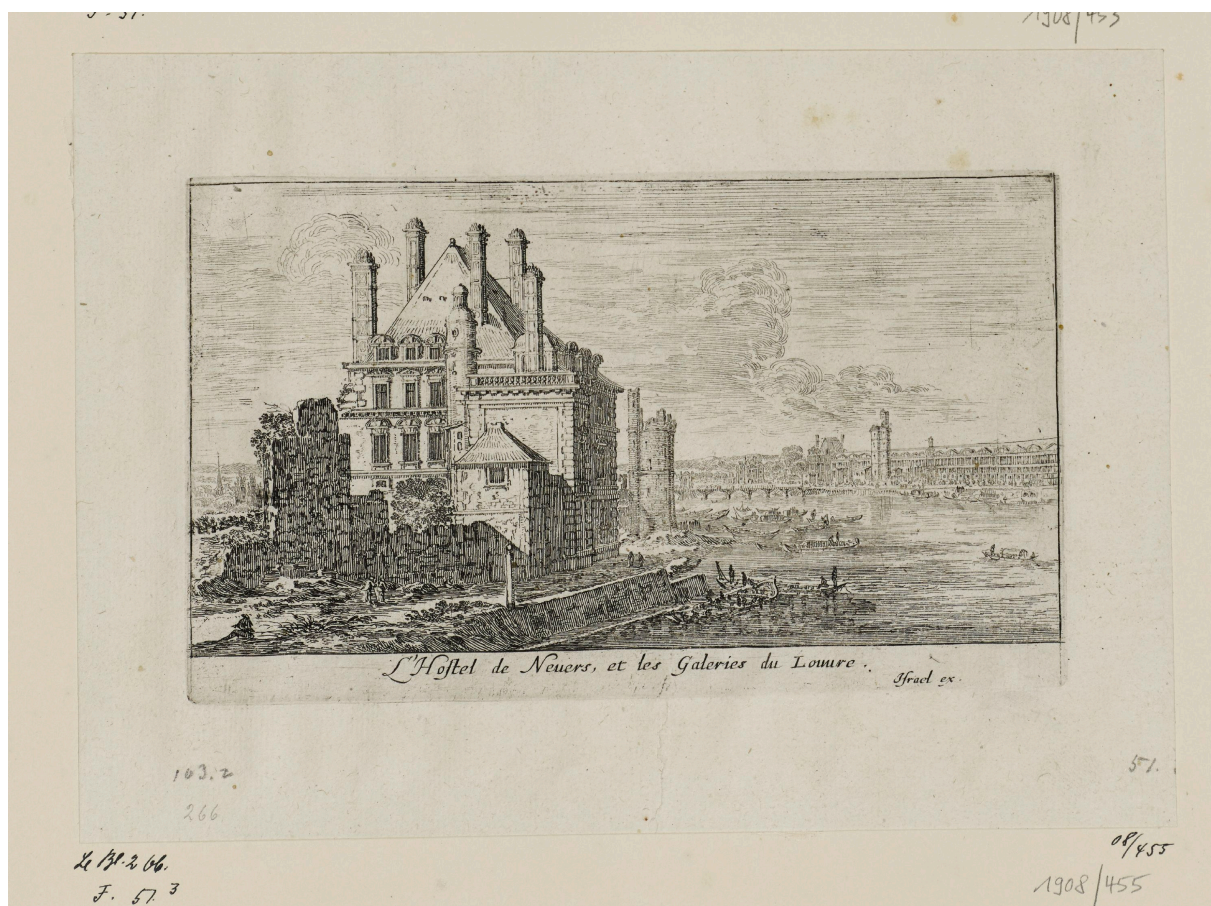

KUNST HALLE BREMEN

↗ Israël Silvestre (*Nancy 1621 - † Paris 1691), Radierer
 Israël Henriët (*Nancy 1590 - † Paris 1661), Verleger
L'Hostel de Nevers, et les Galeries de Louvre, aus: "Diverse Ansichten nach der Natur", um 1652