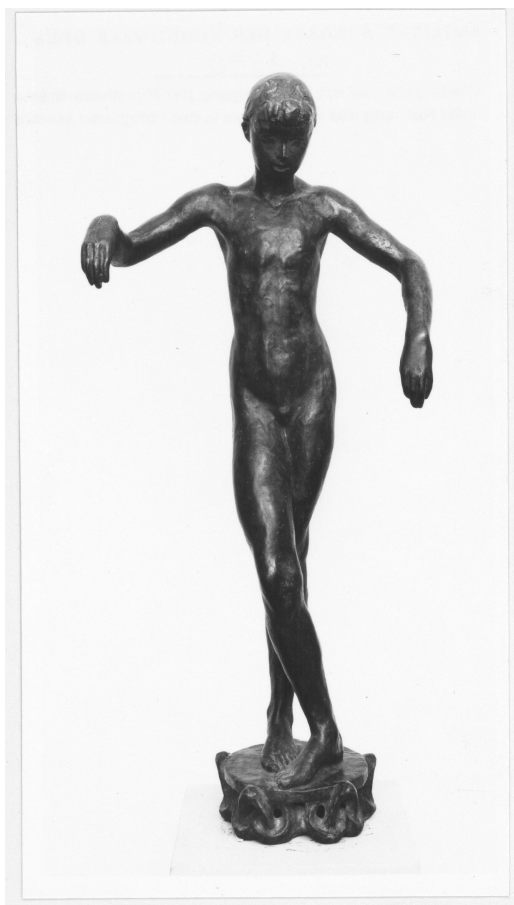

**KUNST
HALLE
BREMEN**

↗ Karl Albiker (*Ühlingen 1878 - † Ettlingen 1961)
Giulietta, 1918

Abmessungen	Objekt: 63 x 30 x 16 cm Sockel: 5 x 14 x 14 cm
Raum	ausgestellt: EG Große Galerie Mitte
Inventarnummer	642-1982/1
Permalink	↗ DE-MUS-027614/object/2560

KUNST HALLE BREMEN

↗ Karl Albiker (*Ühlingen 1878 - † Ettlingen 1961)
Giulietta, 1918

Werkinformationen

Künstler	Karl Albiker (*Ühlingen 1878 - † Ettlingen 1961)
Werk	Titel Giulietta Entstehungsdatum 1918
Grunddaten	Abmessungen: Objekt: 63 x 30 x 16 cm Sockel: 5 x 14 x 14 cm Werktyp: Skulptur Technik: Bronze, dunkelbraun patiniert Erwerb information: 1982 Geschenk Carl W.R. Meentzen aus Anlass der Wiedereröffnung der Kunsthalle 1982
Creditline	© Nachlass Karl Albiker, © alle Rechte vorbehalten