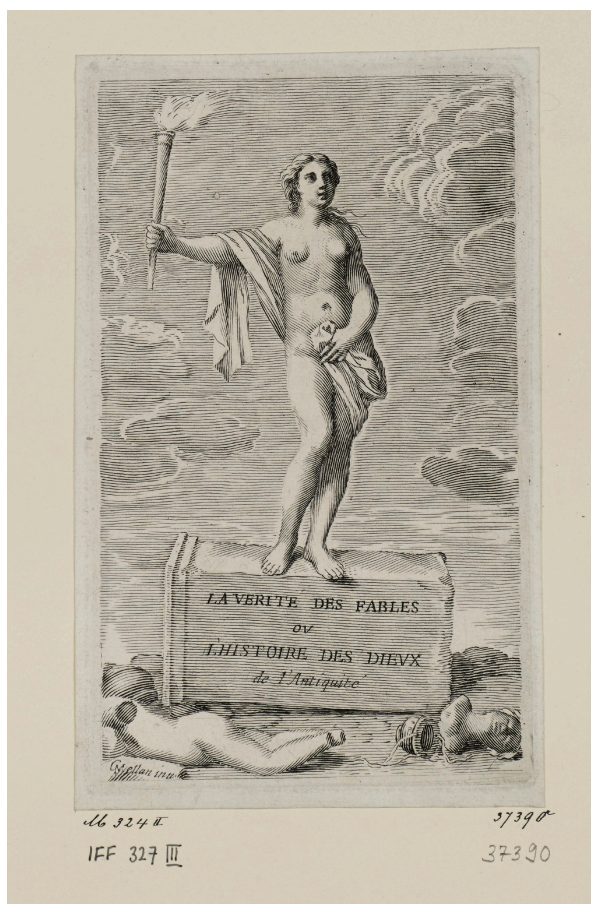

KUNST HALLE BREMEN

➤ Claude Mellan (*1598 - † 1688), Stecher
La Verité des Fables, Titelblatt aus: Jean Desmarets de Saint-Sorlin, "La Verité des Fables ou Histoire des Dieux de l'Antiquité", Paris 1648, um 1648

Abmessungen	Platte: 161 x 99 mm Blatt: 168 x 105 mm
Raum	Werk nicht ausgestellt. Vorlage auf Anfrage möglich.
Inventarnummer	37390
Permalink	➤ DE-MUS-027614/object/25258

KUNST HALLE BREMEN

↗ Claude Mellan (*1598 - † 1688), Stecher
La Verité des Fables, Titelblatt aus: Jean Desmarets de Saint-Sorlin,
"La Verité des Fables ou Histoire des Dieux de l'Antiquité", Paris 1648
 , um 1648

Werkinformationen

Künstler	Claude Mellan (*1598 - † 1688), Stecher
Werk	<p>Titel La Verité des Fables, Titelblatt aus: Jean Desmarets de Saint-Sorlin, "La Verité des Fables ou Histoire des Dieux de l'Antiquité", Paris 1648</p> <p>Entstehungsdatum um 1648</p>
Grunddaten	<p>Abmessungen: Platte: 161 x 99 mm Blatt: 168 x 105 mm Werktyp: Druckgraphik Material/Technik: Kupferstich</p> <p>Bezeichnungen: unten Mitte auf einer Steinsäule betitelt: LA VERITÉ DES FABLES OV L'HISTOIRE DES DIEVX de l'Antiquité unten links "CM" ligiert signiert: CMellan inu.</p> <p>Werkverzeichnisse: • Montaiglon.240.324 II (von II)</p> <p>Erwerbsinformation: 1899 Erworben 1899</p>
Objektreferenz	weiterer Abzug 20653, Claude Mellan (1598 - 1688), La Verité des Fables, Titelblatt aus: Jean Desmarets de Saint-Sorlin, "La Verité des Fables ou Histoire des Dieux de l'Antiquité", Paris 1648/ Wahrheit der Fabeln, Herstellung der Druckplatte: um 1648
Creditline	Kunsthalle Bremen - Der Kunstverein in Bremen, Foto: Die Kulturgutscanner www.kulturgutscanner.de , Public Domain Mark 1.0

KUNST HALLE BREMEN

↗ Claude Mellan (*1598 - † 1688), Stecher
La Verité des Fables, Titelblatt aus: *Jean Desmarets de Saint-Sorlin*,
"La Verité des Fables ou Histoire des Dieux de l'Antiquité", Paris 1648
, um 1648