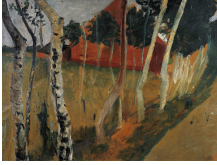

↗ Paula Modersohn-Becker (*Dresden 1876 - † Worpswede 1907), Malerin
Landstraße mit rotem Haus, um 1902

Abmessungen	Objekt: 42 x 55 cm
Raum	ausgestellt: OG Raum 21
Inventarnummer	981-1967/29
Permalink	↗ DE-MUS-027614/object/252

Werkinformationen

KUNST HALLE BREMEN

↗ Paula Modersohn-Becker (*Dresden 1876 - † Worpswede 1907),
Malerin
Landstraße mit rotem Haus, um 1902

Künstler	Paula Modersohn-Becker (*Dresden 1876 - † Worpswede 1907), Malerin
Werk	Titel Landstraße mit rotem Haus Entstehungsdatum um 1902
Grunddaten	Abmessungen: Objekt: 42 x 55 cm Werktyp: Gemälde Technik: Tempera auf Pappe Erwerbsinformation: 1967 Erworben von der Kunsthalle Bremen 1967
Creditline	Kunsthalle Bremen - Der Kunstverein in Bremen
Enthalten in der Kollektion:	↗ Provenienzforschung in der Kunsthalle Bremen