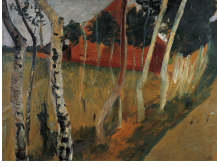

↗ Paula Modersohn-Becker (*Dresden 1876 - † Worpswede 1907), Malerin
Landstraße mit rotem Haus, um 1902

Abmessungen	Objekt: 42 x 55 cm
Raum	ausgestellt: OG Raum 21
Inventarnummer	981-1967/29
Permalink	↗ DE-MUS-027614/object/252

Werkinformationen

KUNST HALLE BREMEN

↗ Paula Modersohn-Becker (*Dresden 1876 - † Worpswede 1907),
Malerin
Landstraße mit rotem Haus, um 1902

Künstler	Paula Modersohn-Becker (*Dresden 1876 - † Worpswede 1907), Malerin
Werk	Titel Landstraße mit rotem Haus Entstehungsdatum um 1902
Grunddaten	Abmessungen: Objekt: 42 x 55 cm Werktyp: Gemälde Technik: Tempera auf Pappe Erwerbsinformation: 1967 Erworben von der Kunsthalle Bremen 1967
Creditline	Kunsthalle Bremen - Der Kunstverein in Bremen
Enthalten in der Kollektion:	↗ Provenienzforschung in der Kunsthalle Bremen

**Provenienzforschung in der
Kunsthalle Bremen**

KUNST HALLE BREMEN

↗ Paula Modersohn-Becker (*Dresden 1876 - † Worpswede 1907),
Malerin
Landstraße mit rotem Haus, um 1902
