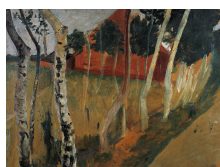

**KUNST
HALLE
BREMEN**

➤ Paula Modersohn-Becker (*Dresden 1876 - † Worpswede 1907), Malerin
Landstraße mit rotem Haus, um 1902

Abmessungen	Objekt: 42 x 55 cm
Raum	ausgestellt: OG Raum 21
Inventarnummer	981-1967/29
Permalink	➤ DE-MUS-027614/object/252

Werkinformationen

KUNST HALLE BREMEN

↗ Paula Modersohn-Becker (*Dresden 1876 - † Worpswede 1907),
Malerin
Landstraße mit rotem Haus, um 1902

Künstler	Paula Modersohn-Becker (*Dresden 1876 - † Worpswede 1907), Malerin
Werk	Titel Landstraße mit rotem Haus Entstehungsdatum um 1902
Grunddaten	Abmessungen: Objekt: 42 x 55 cm Technik: Tempera auf Pappe Erwerbsinformation: 1967 Erworben von der Kunsthalle Bremen 1967
Creditline	Kunsthalle Bremen - Der Kunstverein in Bremen, Foto: Karen Blindow, Public Domain Mark 1.0
Enthalten in der Kollektion:	↗ Provenienzforschung in der Kunsthalle Bremen