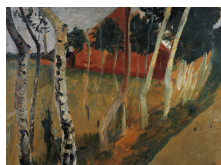

**KUNST
HALLE
BREMEN**

➤ Paula Modersohn-Becker (*Dresden 1876 - † Worpswede 1907), Malerin
Landstraße mit rotem Haus, um 1902

Abmessungen	Objekt: 42 x 55 cm
Raum	ausgestellt: OG Raum 21
Inventarnummer	981-1967/29
Permalink	➤ DE-MUS-027614/object/252

Werkinformationen

KUNST HALLE BREMEN

↗ Paula Modersohn-Becker (*Dresden 1876 - † Worpswede 1907),
Malerin
Landstraße mit rotem Haus, um 1902

Künstler	Paula Modersohn-Becker (*Dresden 1876 - † Worpswede 1907), Malerin
Werk	Titel Landstraße mit rotem Haus Entstehungsdatum um 1902
Grunddaten	Abmessungen: Objekt: 42 x 55 cm Technik: Tempera auf Pappe Erwerbsinformation: 1967 Erworben von der Kunsthalle Bremen 1967
Creditline	Kunsthalle Bremen - Der Kunstverein in Bremen, Foto: Karen Blindow, Public Domain Mark 1.0
Enthalten in der Kollektion:	↗ Provenienzforschung in der Kunsthalle Bremen

**Provenienzforschung in der
Kunsthalle Bremen**

KUNST HALLE BREMEN

↗ Paula Modersohn-Becker (*Dresden 1876 - † Worpswede 1907),

Malerin

Landstraße mit rotem Haus, um 1902
