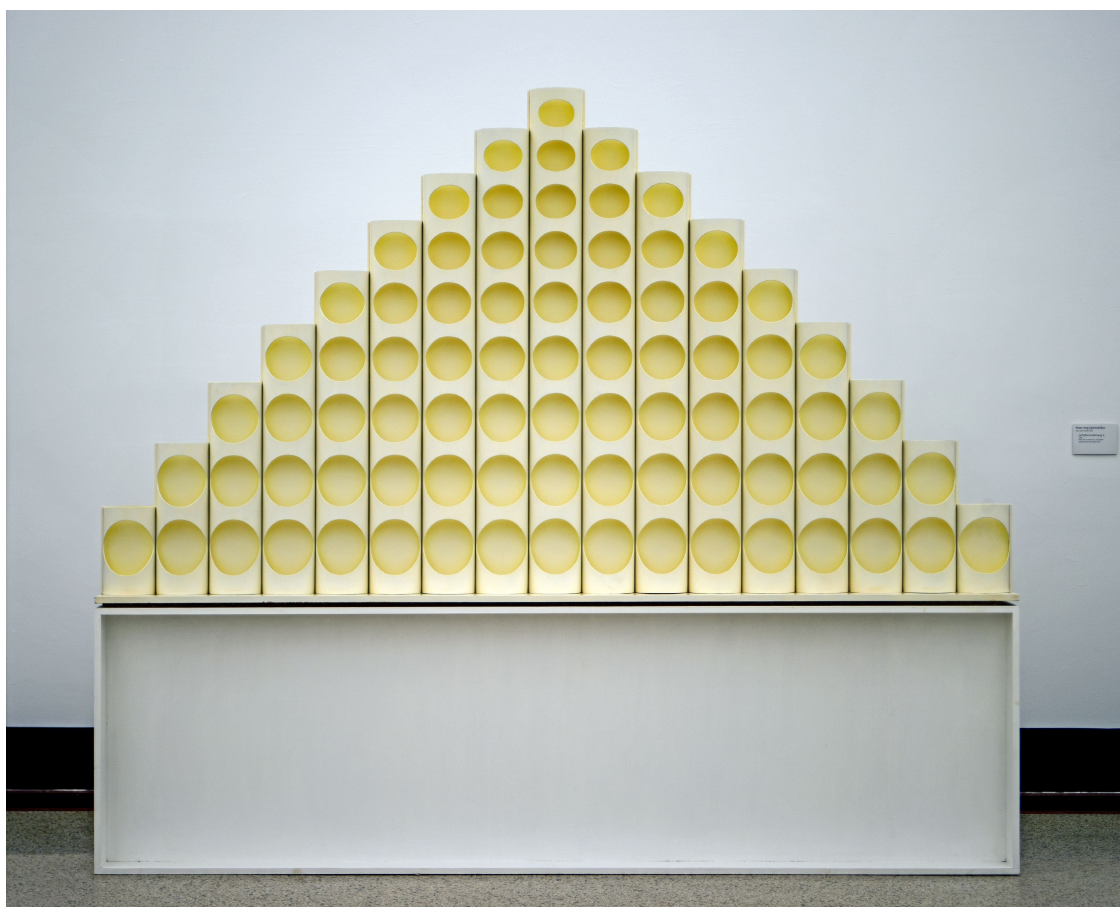

KUNST HALLE BREMEN

➤ Peter-Jörg Splettstößer (*Bad Polzin, Pommern 1938)
Lichtformulierung 2, 1966

Abmessungen	Sockel: 76 x 259 x 27 cm
Raum	nicht ausgestellt
Inventarnummer	872-2016/3
Permalink	➤ DE-MUS-027614/object/25085

Werkinformationen

KUNST HALLE BREMEN

↗ Peter-Jörg Splettstößer (*Bad Polzin, Pommern 1938)
Lichtformulierung 2, 1966

Künstler	Peter-Jörg Splettstößer (*Bad Polzin, Pommern 1938)
Werk	Titel Lichtformulierung 2 Entstehungsdatum 1966
Grunddaten	Abmessungen: Sockel: 76 x 259 x 27 cm Werktyp: Skulptur Technik: Holz, PVC, Dispersion, Leuchtgelb Erwerbsinformation: 2016 Geschenk des Künstlers 2016
Creditline	© VG Bild-Kunst, Bonn, Foto: Karen Blindow, © alle Rechte vorbehalten