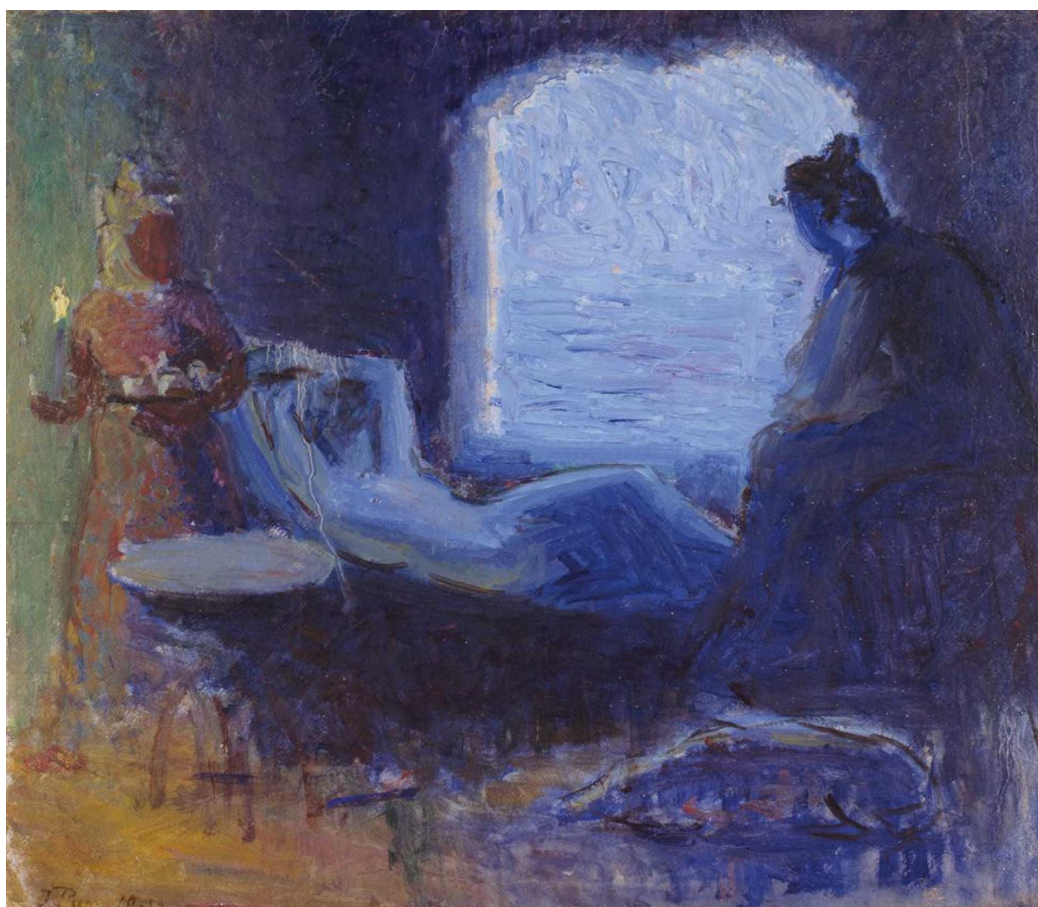

**KUNST
HALLE
BREMEN**

➤ Jean Puy (*Roanne/Loire 1876 - † Roanne/Loire 1960), Maler
Orientalische Szene mit liegendem Akt, 1902

Abmessungen	Objekt: 40 x 46 cm
Raum	nicht ausgestellt
Inventarnummer	1226-1979/2
Permalink	➤ DE-MUS-027614/object/2420

Werkinformationen

KUNST HALLE BREMEN

➤ Jean Puy (*Roanne/Loire 1876 - † Roanne/Loire 1960), Maler
Orientalische Szene mit liegendem Akt, 1902

Künstler	Jean Puy (*Roanne/Loire 1876 - † Roanne/Loire 1960), Maler
Werk	Titel Orientalische Szene mit liegendem Akt Entstehungsdatum 1902
Grunddaten	Abmessungen: Objekt: 40 x 46 cm Werktyp: Gemälde Technik: Öl auf Pappe auf Leinwand Bezeichnungen: unten links signiert und datiert: J Puy. 1902 Erwerbsinformation: 1978 Geschenk der Firma C. Wuppesahl, Bremen 1978
Creditline	© VG Bild-Kunst, Bonn

KUNST HALLE BREMEN

↗ Jean Puy (*Roanne/Loire 1876 - † Roanne/Loire 1960), Maler
Orientalische Szene mit liegendem Akt, 1902
