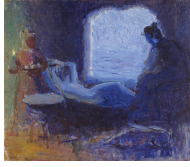

KUNST HALLE BREMEN

↗ Jean Puy (*Roanne/Loire 1876 - † Roanne/Loire 1960), Maler
Orientalische Szene mit liegendem Akt, 1902