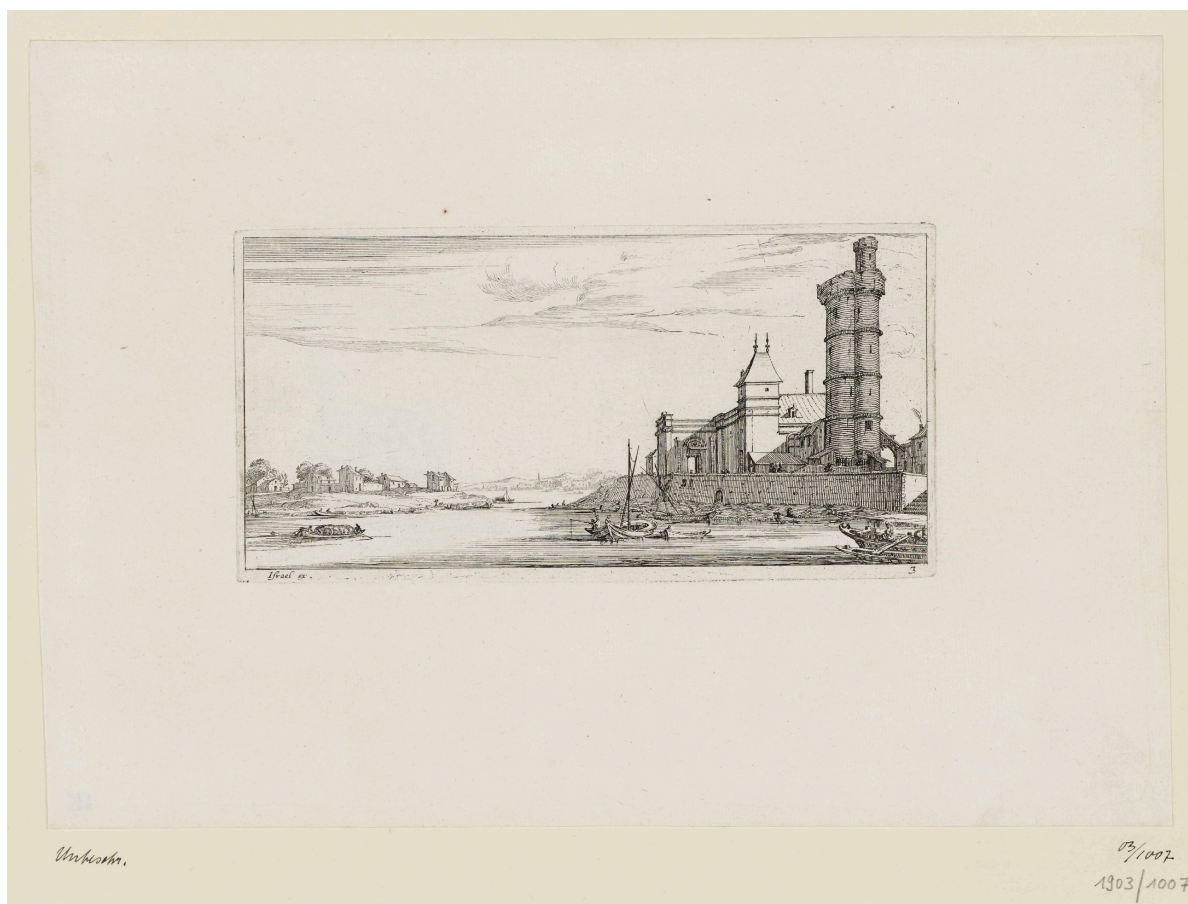

KUNST HALLE BREMEN

↗ Anonym, französisch, 17. Jahrhundert (*1601 - † 1700), Radierer Jacques Callot (*Nancy 1592 - † Nancy 1635), Zeichner Israël Henriet (*Nancy 1590 - † Paris 1661), Verleger
Flusslandschaft, aus: "Verschiedene Landschaften", um 1630/61