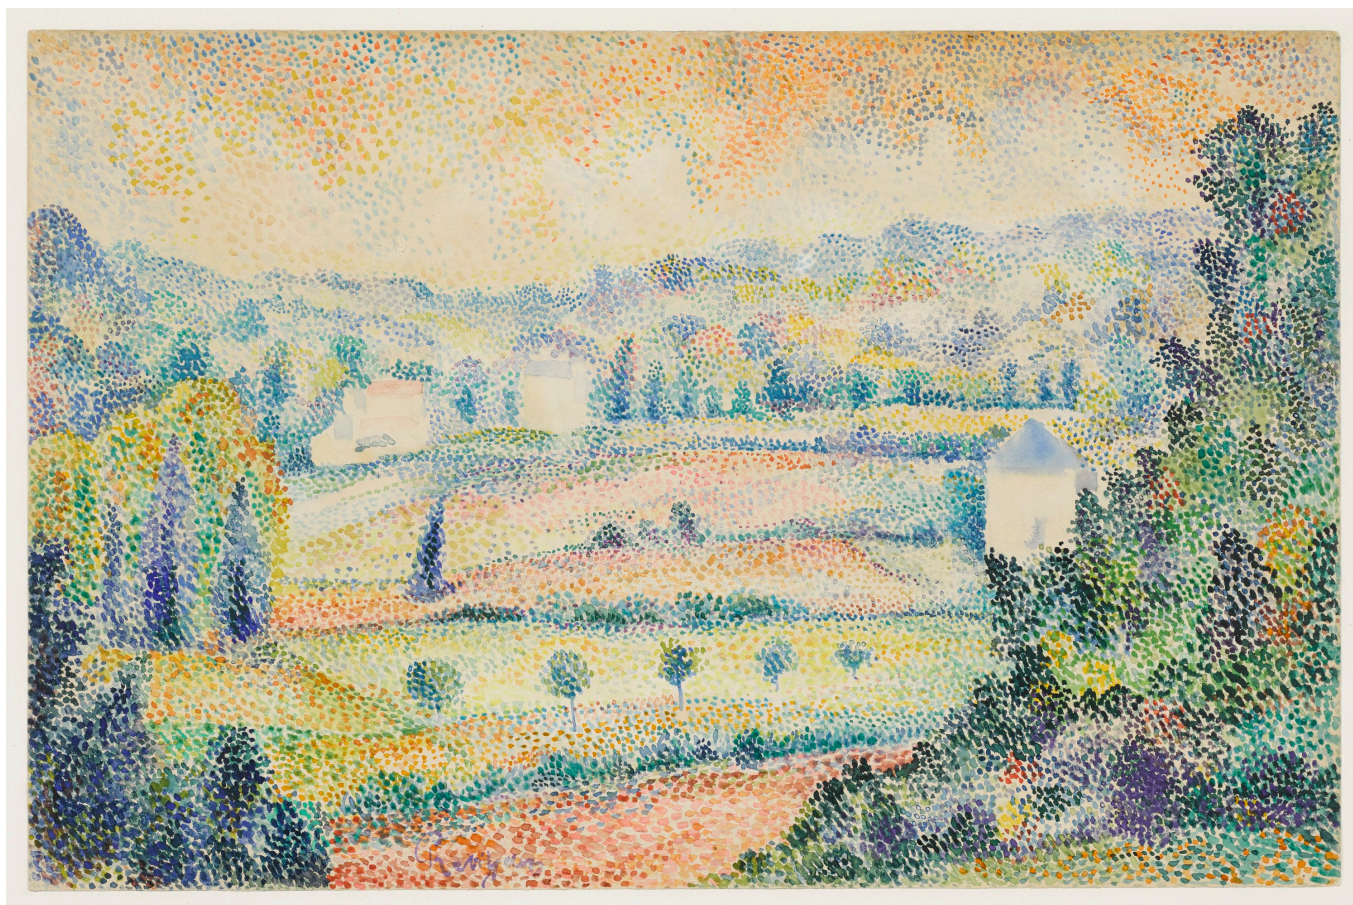

**KUNST
HALLE
BREMEN**

➤ Hippolyte Petitjean (*Mâcon/Saône-et-Loire 1854 - † Paris 1929), Maler
Dorflandschaft bei Maçon, 1869-1929

Abmessungen	Blatt: 390 x 560 mm
Raum	Werk nicht ausgestellt. Vorlage auf Anfrage möglich.
Inventarnummer	750-1957/18
Permalink	➤ DE-MUS-027614/object/2023

Werkinformationen

KUNST HALLE BREMEN

↗ Hippolyte Petitjean (*Mâcon/Saône-et-Loire 1854 - † Paris 1929),
Maler
Dorflandschaft bei Maçon, 1869-1929

Künstler	Hippolyte Petitjean (*Mâcon/Saône-et-Loire 1854 - † Paris 1929), Maler
Werk	<p>Titel Dorflandschaft bei Maçon</p> <p>Entstehungsdatum 1869-1929</p>
Grunddaten	<p>Abmessungen: Blatt: 390 x 560 mm</p> <p>Technik: Aquarell auf Papier</p> <p>Bezeichnungen: unten links mit Pinsel in Blau signiert: Petitjean verso unten rechts mit Bleistift nummeriert: 1957/18 [Inventarnummer]</p> <p>Stempel: verso unten rechts: Kunsthalle Bremen (Lugt 292a)</p> <p>Erwerb information: 1957 Erworben 1957</p>
Ikonografie	<p>↗ Landschaften in der gemäßigten Zone 25H1</p> <p>↗ Dorf 25I2</p>
Dargestellter Ort	↗ Maçon
Creditline	Kunsthalle Bremen - Der Kunstverein in Bremen, Foto: Die Kulturgutscanner www.kulturgutscanner.de, Public Domain Mark 1.0
Enthalten in der Kollektion:	↗ Digitalisierung der französischen und japanischen Graphik