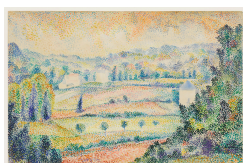

**KUNST
HALLE
BREMEN**

➤ Hippolyte Petitjean (*Mâcon/Saône-et-Loire 1854 - † Paris 1929), Maler
Dorflandschaft bei Maçon, 1869-1929

Abmessungen	Blatt: 390 x 560 mm
Raum	Werk nicht ausgestellt. Vorlage auf Anfrage möglich.
Inventarnummer	750-1957/18
Permalink	➤ DE-MUS-027614/object/2023

Werkinformationen

KUNST HALLE BREMEN

↗ Hippolyte Petitjean (*Mâcon/Saône-et-Loire 1854 - † Paris 1929),
Maler
Dorflandschaft bei Maçon, 1869-1929

Künstler	Hippolyte Petitjean (*Mâcon/Saône-et-Loire 1854 - † Paris 1929), Maler
Werk	<p>Titel Dorflandschaft bei Maçon</p> <p>Entstehungsdatum 1869-1929</p>
Grunddaten	<p>Abmessungen: Blatt: 390 x 560 mm</p> <p>Technik: Aquarell auf Papier</p> <p>Bezeichnungen: unten links mit Pinsel in Blau signiert: Petitjean verso unten rechts mit Bleistift nummeriert: 1957/18 [Inventarnummer]</p> <p>Stempel: verso unten rechts: Kunsthalle Bremen (Lugt 292a)</p> <p>Erwerb information: 1957 Erworben 1957</p>
Ikonografie	<p>↗ Landschaften in der gemäßigten Zone 25H1</p> <p>↗ Dorf 25I2</p>
Dargestellter Ort	↗ Maçon
Creditline	Kunsthalle Bremen - Der Kunstverein in Bremen, Foto: Die Kulturgutscanner www.kulturgutscanner.de, Public Domain Mark 1.0
Enthalten in der Kollektion:	↗ Digitalisierung der französischen und japanischen Graphik