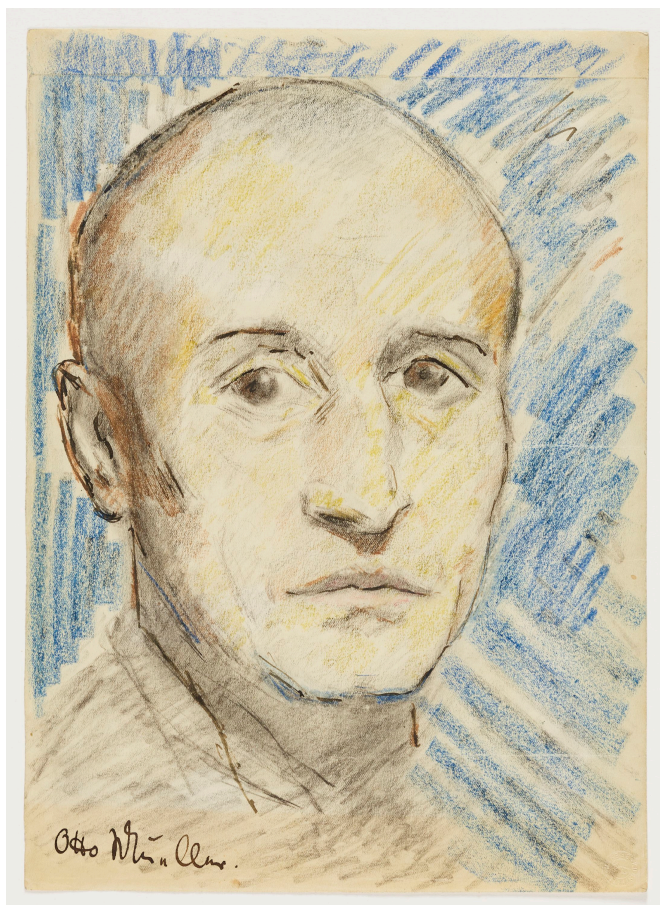

**KUNST  
HALLE  
BREMEN**

➤ Otto Mueller (\*Liebau (Schlesien) 1874 - † Breslau 1930), Zeichner  
*Bildnis Alfred Faust*, um 1917

---

<b>Abmessungen</b>	Blatt: 330 x 240 mm
<b>Raum</b>	Werk nicht ausgestellt. Vorlage auf Anfrage möglich.
<b>Inventarnummer</b>	1953/263
<b>Permalink</b>	➤ <a href="https://onlinekatalog.kunsthalle-bremen.de/DE-MUS-027614/object/1908">DE-MUS-027614/object/1908</a>

# KUNST HALLE BREMEN

↗ Otto Mueller (\*Liebau (Schlesien) 1874 - † Breslau 1930), Zeichner  
*Bildnis Alfred Faust*, um 1917

<b>Künstler</b>	Otto Mueller (*Liebau (Schlesien) 1874 - † Breslau 1930), Zeichner
<b>Werk</b>	<b>Titel</b> Bildnis Alfred Faust <b>Entstehungsdatum</b> um 1917
<b>Grunddaten</b>	<b>Abmessungen:</b> Blatt: 330 x 240 mm Werktyp: Zeichnung Technik: Kreide in Blau, Grün-Gelb, Rotbraune und Schwarze und Feder in Braun BraunKreide in Blau, Grüngelb, Rotbraun und Schwarz und Feder in Braun <b>Bezeichnungen:</b> unten links innerhalb der Darstellung eigenhändig mit Feder in Schwarz signiert: Otto Mueller <b>Stempel:</b> unten rechts: Prägestempel Kunsthalle Bremen <b>Erwerbsinformation:</b> 1953 Geschenkt 1953
<b>Creditline</b>	Kunsthalle Bremen - Der Kunstverein in Bremen, Foto: Die Kulturgutscanner <a href="http://www.kulturgutscanner.de">www.kulturgutscanner.de</a> , Public Domain Mark 1.0