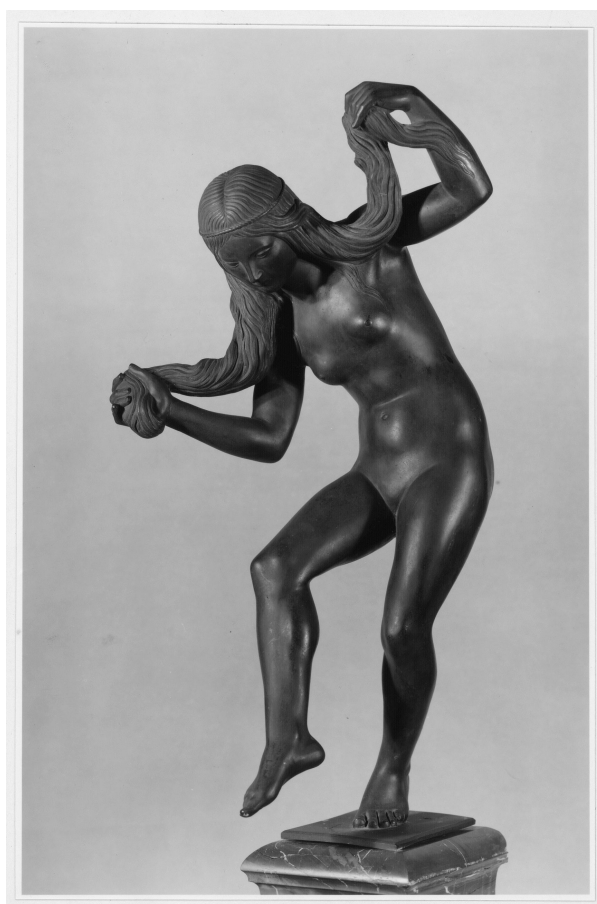

KUNST HALLE BREMEN

➤ Georg Roemer (*Bremen 1868 - † München 1922)
Tänzerin, um 1900

Abmessungen	Objekt: 49,5 x 25 x 23 cm Sockel: 19 x 14,2 x 18,2 cm
Raum	ausgestellt: EG Große Galerie Mitte
Inventarnummer	145-1906/7
Permalink	➤ DE-MUS-027614/object/1800

KUNST HALLE BREMEN

↗ Georg Roemer (*Bremen 1868 - † München 1922)
Tänzerin, um 1900

Werkinformationen

Künstler	Georg Roemer (*Bremen 1868 - † München 1922)
Werk	Titel Tänzerin Entstehungsdatum um 1900
Grunddaten	Abmessungen: Objekt: 49,5 x 25 x 23 cm Sockel: 19 x 14,2 x 18,2 cm Werktyp: Skulptur Technik: Bronze, schwarz-grün patiniert Erwerb information: 1906 Geschenk der Vereinigung von Freunden der Kunsthalle 1906
Creditline	Kunsthalle Bremen - Der Kunstverein in Bremen, Public Domain Mark 1.0