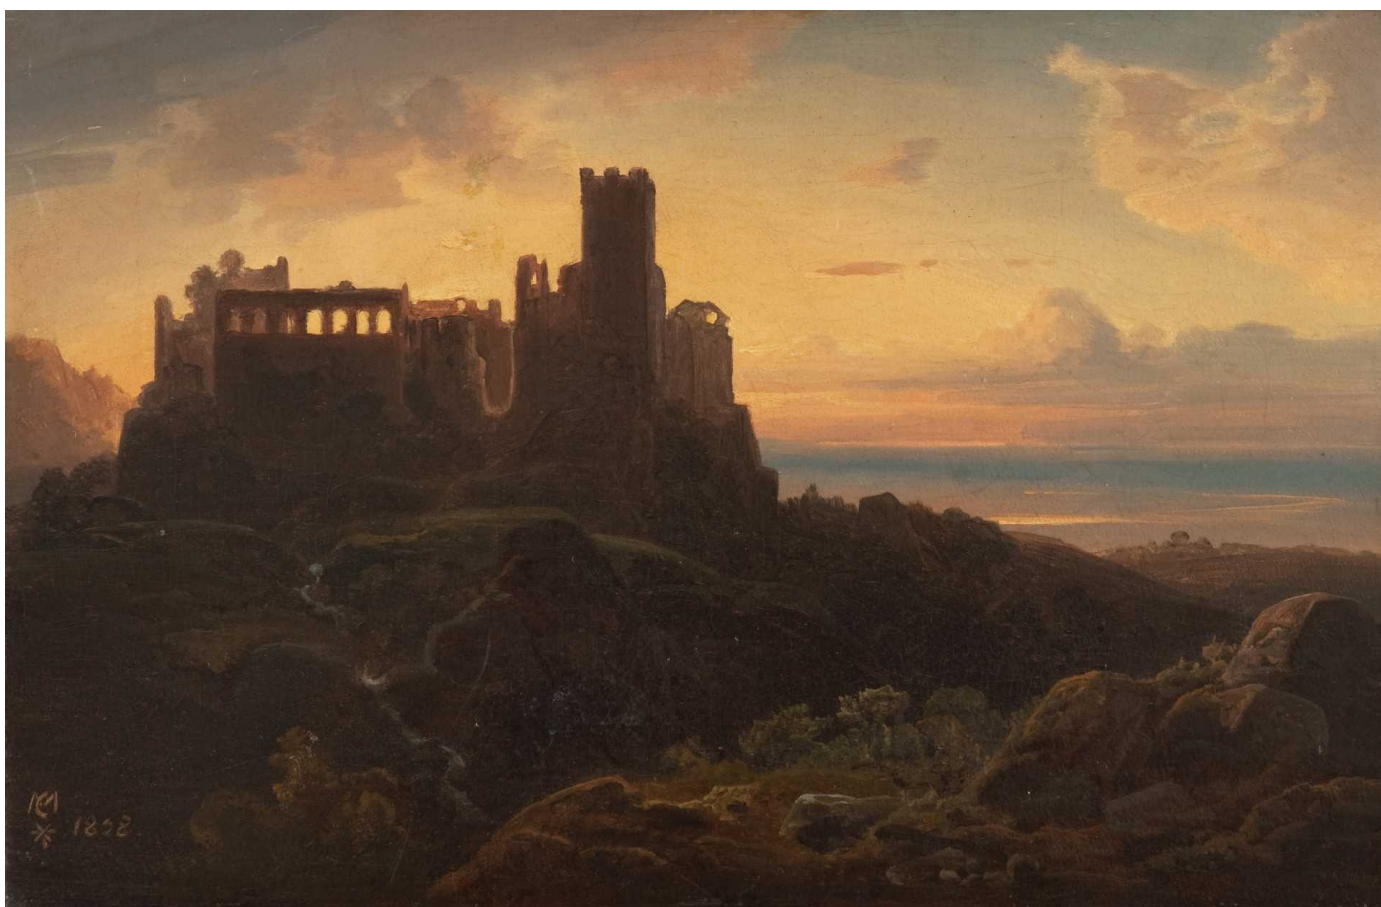

**KUNST  
HALLE  
BREMEN**

➤ Christian Morgenstern (\*Hamburg 1805 - † München 1867), Maler  
*Burgruine*, 1838

---

<b>Abmessungen</b>	Objekt: 23 x 35 cm
<b>Raum</b>	nicht ausgestellt
<b>Inventarnummer</b>	134-1936/7
<b>Permalink</b>	➤ <a href="https://onlinekatalog.kunsthalle-bremen.de/DE-MUS-027614/object/1697">DE-MUS-027614/object/1697</a>