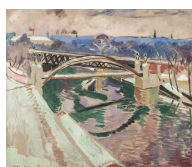

**KUNST
HALLE
BREMEN**

➤ Oskar Moll (*Brieg 1875 - † Berlin 1947), Maler
Blick über Spreebrücken, 1917

Abmessungen	Objekt: 70,1 x 86,4 x 2,3 cm
Raum	nicht ausgestellt
Inventarnummer	1543-2012/32
Permalink	➤ DE-MUS-027614/object/16527

Werkinformationen

KUNST HALLE BREMEN

↗ Oskar Moll (*Brieg 1875 - † Berlin 1947), Maler
Blick über Spreebrücken, 1917

Künstler	Oskar Moll (*Brieg 1875 - † Berlin 1947), Maler
Werk	Titel Blick über Spreebrücken Entstehungsdatum 1917
Grunddaten	Abmessungen: Objekt: 70,1 x 86,4 x 2,3 cm Werktyp: Gemälde Technik: Öl auf Leinwand Bezeichnungen: unten links signiert und datiert: Oskar Moll 17 Erwerbsinformation: 2011 Vermächtnis Dres. Gisela Olive-Henrici und Salvador Olive, Pensacola/Florida 2011
Creditline	Kunsthalle Bremen - Der Kunstverein in Bremen, Foto: Karen Blindow, Public Domain Mark 1.0
Enthalten in der Kollektion:	↗ Provenienzforschung in der Kunsthalle Bremen