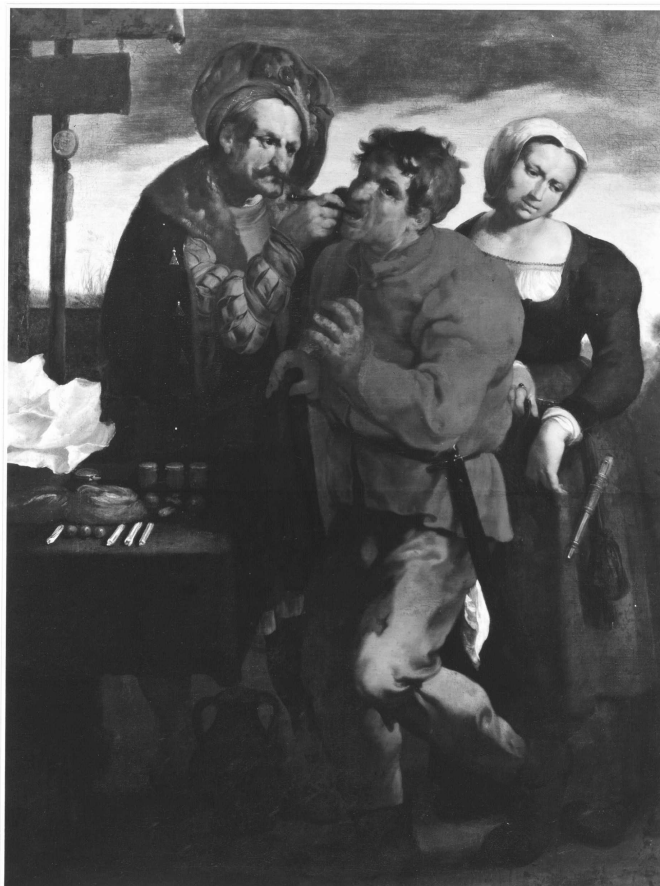

KUNST HALLE BREMEN

➤ Johann Liss (*bei Lübeck 1597 - † Venedig 1631), Maler
Beim Zahnausreißer, um 1617

Abmessungen	Objekt: 129 x 96,5 cm
Raum	nicht ausgestellt
Inventarnummer	276-1930/1
Permalink	➤ DE-MUS-027614/object/1622

Werkinformationen

KUNST HALLE BREMEN

↗ Johann Liss (*bei Lübeck 1597 - † Venedig 1631), Maler
Beim Zahnausreißer, um 1617

Künstler	Johann Liss (*bei Lübeck 1597 - † Venedig 1631), Maler
Werk	Titel Beim Zahnausreißer Entstehungsdatum um 1617
Grunddaten	Abmessungen: Objekt: 129 x 96,5 cm Werktyp: Gemälde Technik: Öl auf Leinwand, doubliert Erwerbsinformation: 1930 Geschenk des Galeriesvereins
Creditline	Kunsthalle Bremen - Der Kunstverein in Bremen