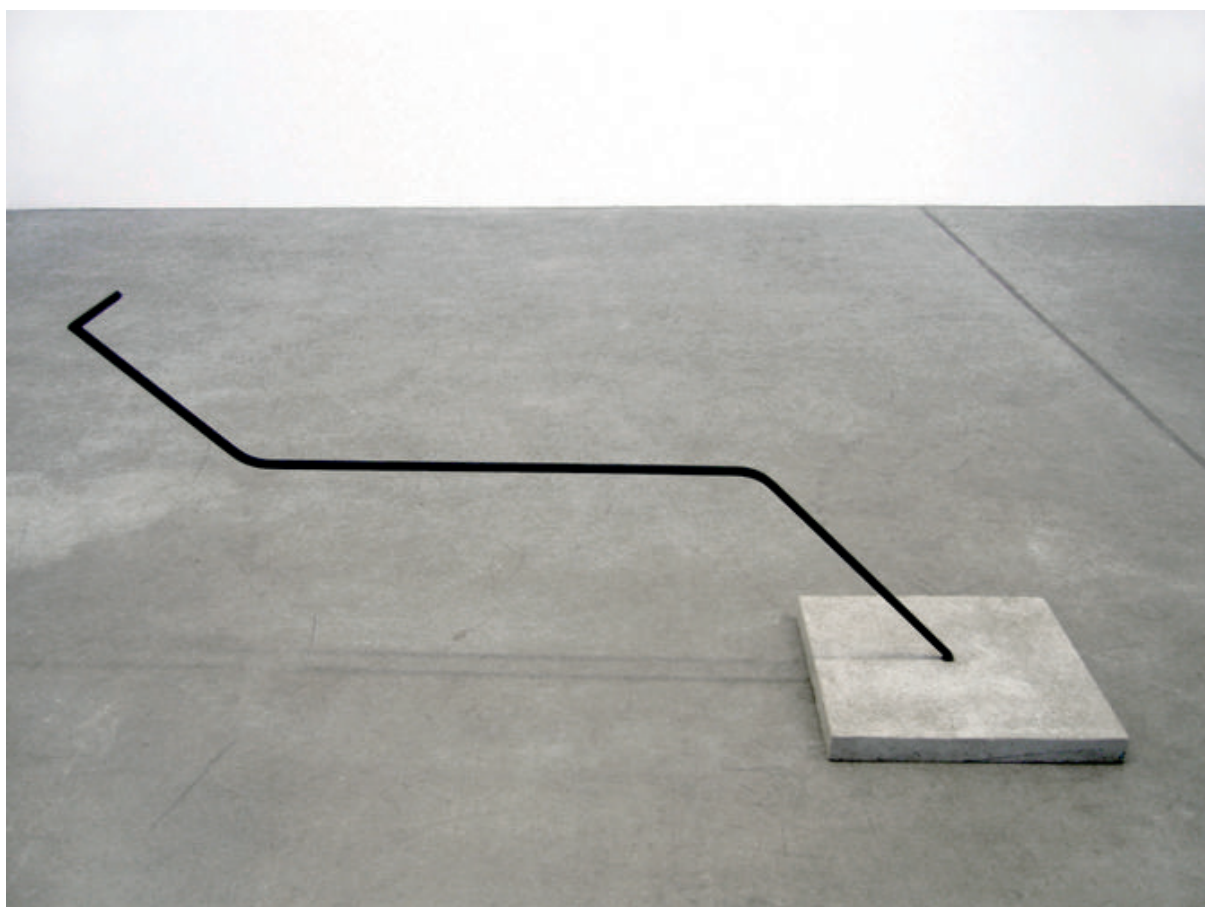

# KUNST HALLE BREMEN

↗ Thea Djordjadze (\*Tiflis 1971)  
*Liege*, 2007

---

<b>Abmessungen</b>	Objekt: 69 x 196 x 50 cm
<b>Raum</b>	nicht ausgestellt
<b>Inventarnummer</b>	818-2011/18
<b>Permalink</b>	↗ <a href="https://onlinekatalog.kunsthalle-bremen.de/DE-MUS-027614/object/16197">DE-MUS-027614/object/16197</a>

# KUNST HALLE BREMEN

↗ Thea Djordjadze (\*Tiflis 1971)  
*Liege*, 2007

---

<b>Künstler</b>	Thea Djordjadze (*Tiflis 1971)
<b>Werk</b>	<b>Titel</b> Liege <b>Entstehungsdatum</b> 2007
<b>Grunddaten</b>	<b>Abmessungen:</b> Objekt: 69 x 196 x 50 cm Werktyp: Skulptur Technik: Beton, beschichteter Stahl <b>Erwerb information:</b> 2011 Geschenk des Stifterkreises für den Kunstpreis der Böttcherstraße 2011
<b>Creditline</b>	© VG Bild-Kunst, Bonn, Foto: Thea Djordjadze, © alle Rechte vorbehalten