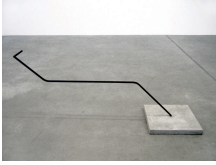

# KUNST HALLE BREMEN

↗ Thea Djordjadze (\*Tiflis 1971)  
*Liege*, 2007

---

<b>Abmessungen</b>	Objekt: 69 x 196 x 50 cm
<b>Raum</b>	nicht ausgestellt
<b>Inventarnummer</b>	818-2011/18
<b>Permalink</b>	↗ <a href="https://onlinekatalog.kunsthalle-bremen.de/DE-MUS-027614/object/16197">DE-MUS-027614/object/16197</a>

# KUNST HALLE BREMEN

↗ Thea Djordjadze (\*Tiflis 1971)  
*Liege*, 2007

---

<b>Künstler</b>	Thea Djordjadze (*Tiflis 1971)
<b>Werk</b>	<b>Titel</b> Liege <b>Entstehungsdatum</b> 2007
<b>Grunddaten</b>	<b>Abmessungen:</b> Objekt: 69 x 196 x 50 cm Werktyp: Skulptur Technik: Beton, beschichteter Stahl <b>Erwerb information:</b> 2011 Geschenk des Stifterkreises für den Kunstpreis der Böttcherstraße 2011
<b>Creditline</b>	© VG Bild-Kunst, Bonn, Foto: Thea Djordjadze, © alle Rechte vorbehalten