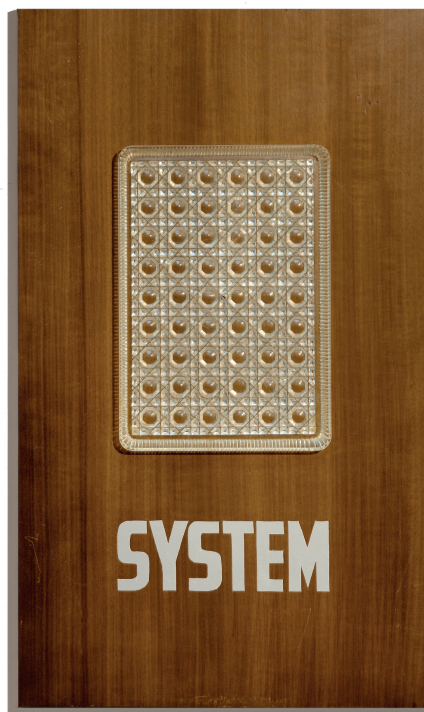

**KUNST
HALLE
BREMEN**

↗ Bernhard Blume (*Dortmund 1937 - † Köln 2011), Maler
System, 1984

Abmessungen	Objekt: 72 x 42 cm
Raum	nicht ausgestellt
Inventarnummer	1522-2012/11
Permalink	↗ DE-MUS-027614/object/15355

Werkinformationen

KUNST HALLE BREMEN

↗ Bernhard Blume (*Dortmund 1937 - † Köln 2011), Maler
System, 1984

Künstler	Bernhard Blume (*Dortmund 1937 - † Köln 2011), Maler
Werk	Titel System Entstehungsdatum 1984
Grunddaten	Abmessungen: Objekt: 72 x 42 cm Werktyp: Gemälde Technik: Spanplatte, furniert, Glasplatte, Beschriftung Bezeichnungen: verso signiert und datiert: BJ Blume 1984 Erwerb information: 2012 Geschenk Anna und Bernhard Johannes Blume, Köln 2012
Creditline	© VG Bild-Kunst, Bonn, © alle Rechte vorbehalten