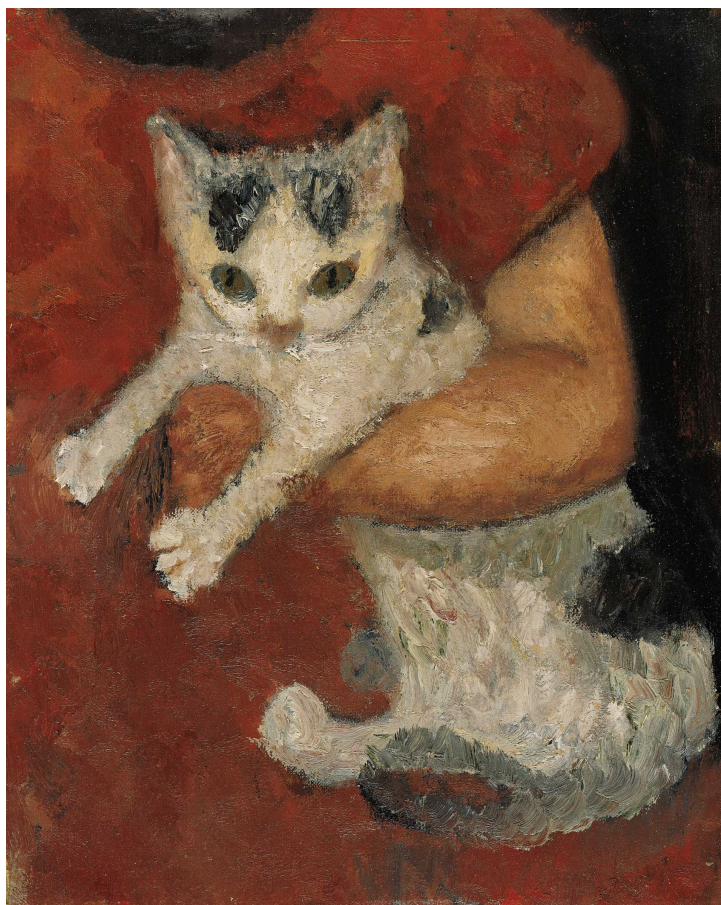

**KUNST
HALLE
BREMEN**

➤ Paula Modersohn-Becker (*Dresden 1876 - † Worpswede 1907), Malerin
Katze in einem Kinderarm, um 1903

Abmessungen	Objekt: 32,5 x 25,6 cm
Raum	ausgestellt: EG Ausstellung West
Inventarnummer	974-1967/22
Permalink	➤ DE-MUS-027614/object/1477

Werkinformationen

KUNST HALLE BREMEN

↗ Paula Modersohn-Becker (*Dresden 1876 - † Worpswede 1907),
Malerin
Katze in einem Kinderarm, um 1903

Künstler	Paula Modersohn-Becker (*Dresden 1876 - † Worpswede 1907), Malerin
Werk	Titel Katze in einem Kinderarm Entstehungsdatum um 1903
Grunddaten	Abmessungen: Objekt: 32,5 x 25,6 cm Werktyp: Gemälde Technik: Öl auf Leinwand Erwerbsinformation: 1967 Erworben von der Kunsthalle Bremen 1967
Creditline	Kunsthalle Bremen - Der Kunstverein in Bremen
Enthalten in der Kollektion:	↗ Provenienzforschung in der Kunsthalle Bremen

**Provenienzforschung in der
Kunsthalle Bremen**

KUNST HALLE BREMEN

↗ Paula Modersohn-Becker (*Dresden 1876 - † Worpswede 1907),
Malerin
Katze in einem Kinderarm, um 1903
