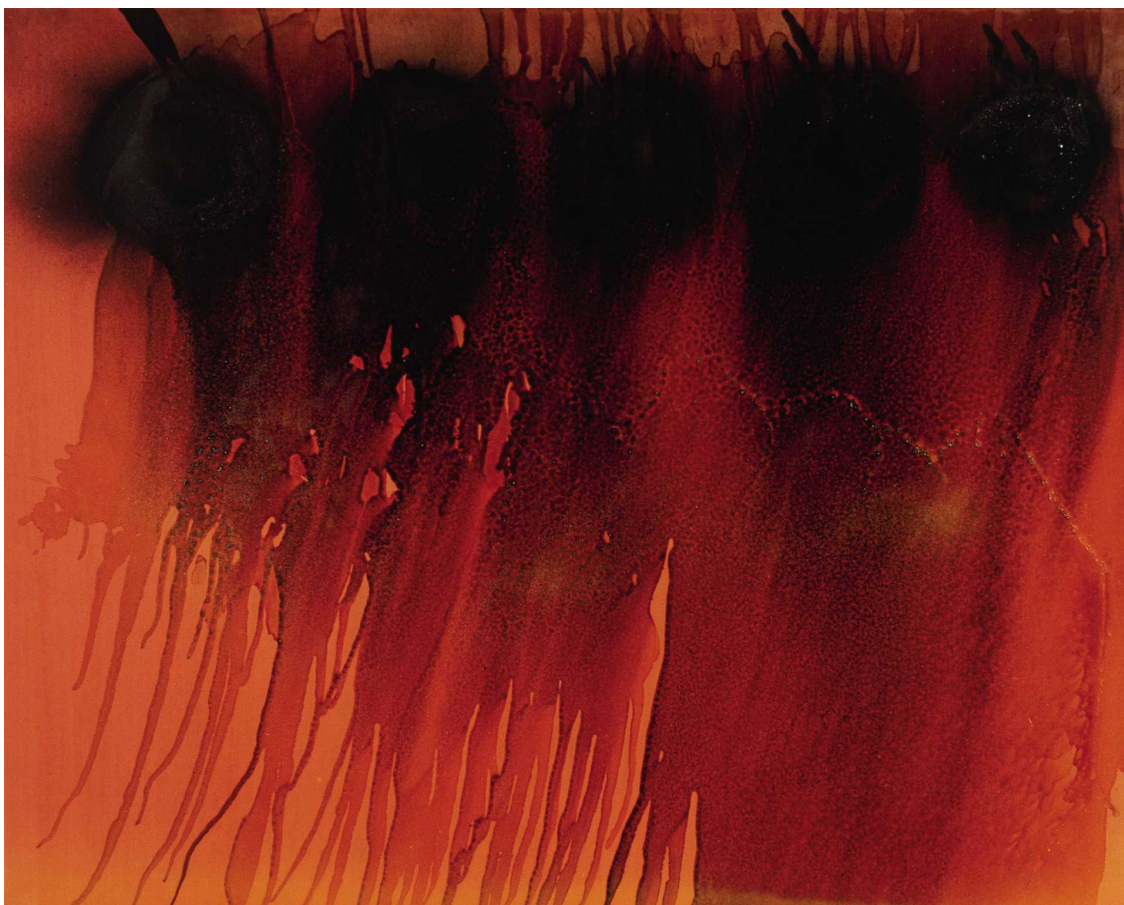

**KUNST
HALLE
BREMEN**

↗ Otto Piene (*Bad Laasphe (Westfalen) 1928 - † Berlin 2014), Maler
Dürers Traum (Feuerbild), 1996-1998

Abmessungen	Objekt: 80 x 100 cm
Raum	ausgestellt: EG Ausstellung West
Inventarnummer	1348-1998/2
Permalink	↗ DE-MUS-027614/object/1361

Werkinformationen

KUNST HALLE BREMEN

↗ Otto Piene (*Bad Laasphe (Westfalen) 1928 - † Berlin 2014), Maler
Dürers Traum (Feuerbild), 1996-1998

Künstler	Otto Piene (*Bad Laasphe (Westfalen) 1928 - † Berlin 2014), Maler
Werk	Titel Dürers Traum (Feuerbild) Entstehungsdatum 1996-1998
Grunddaten	Abmessungen: Objekt: 80 x 100 cm Werktyp: Gemälde Technik: Öl, Schellack, Feuereinwirkung auf Leinwand Erwerbsinformation: 1998 Geschenk des Förderkreises für Gegenwartskunst im Kunstverein in Bremen 1998
Creditline	© VG Bild-Kunst, Bonn