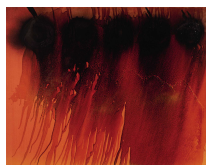

**KUNST
HALLE
BREMEN**

↗ Otto Piene (*Bad Laasphe (Westfalen) 1928 - † Berlin 2014), Maler
Dürers Traum (Feuerbild), 1996-1998

Abmessungen	Objekt: 80 x 100 cm
Raum	ausgestellt: EG Ausstellung West
Inventarnummer	1348-1998/2
Permalink	↗ DE-MUS-027614/object/1361

Werkinformationen

KUNST HALLE BREMEN

↗ Otto Piene (*Bad Laasphe (Westfalen) 1928 - † Berlin 2014), Maler
Dürers Traum (Feuerbild), 1996-1998

Künstler	Otto Piene (*Bad Laasphe (Westfalen) 1928 - † Berlin 2014), Maler
Werk	Titel Dürers Traum (Feuerbild) Entstehungsdatum 1996-1998
Grunddaten	Abmessungen: Objekt: 80 x 100 cm Werktyp: Gemälde Technik: Öl, Schellack, Feuereinwirkung auf Leinwand Erwerbsinformation: 1998 Geschenk des Förderkreises für Gegenwartskunst im Kunstverein in Bremen 1998
Creditline	© VG Bild-Kunst, Bonn