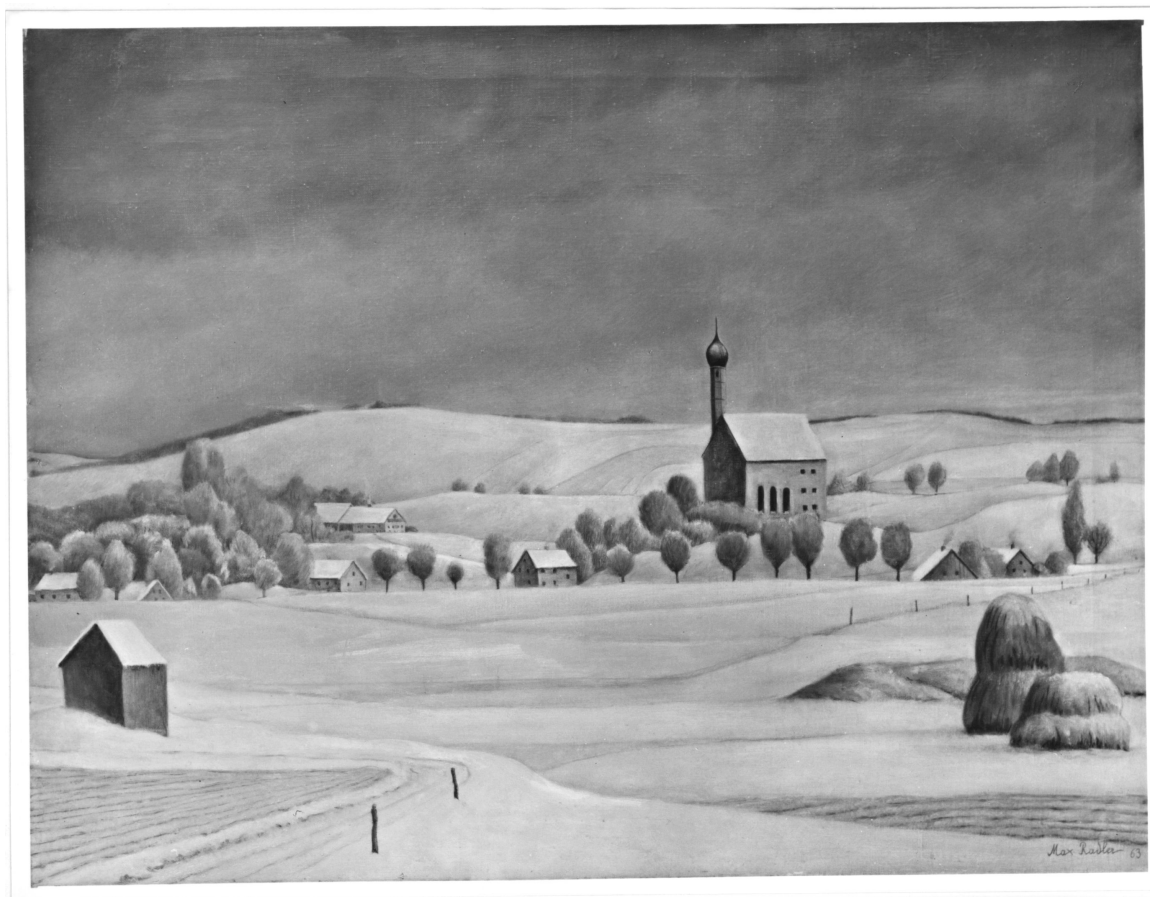

KUNST HALLE BREMEN

➤ Max Radler (*Breslau 1904 - † München 1971), Maler
Winterlandschaft (Stätzling bei Augsburg), 1963

Abmessungen	Objekt: 56 x 75 cm
Raum	nicht ausgestellt
Inventarnummer	1196-1976/18
Permalink	➤ DE-MUS-027614/object/1322

Werkinformationen

KUNST HALLE BREMEN

↗ Max Radler (*Breslau 1904 - † München 1971), Maler
Winterlandschaft (Stätzling bei Augsburg), 1963

Künstler	Max Radler (*Breslau 1904 - † München 1971), Maler
Werk	Titel Winterlandschaft (Stätzling bei Augsburg) Entstehungsdatum 1963
Grunddaten	Abmessungen: Objekt: 56 x 75 cm Werktyp: Gemälde Technik: Öl auf Leinwand Bezeichnungen: unten rechts signiert und datiert: Max Radler 36 Erwerb information: 1976 Vermächtnis Rosmina Radler, München 1976
Creditline	© Nachlass Max Radler, © alle Rechte vorbehalten