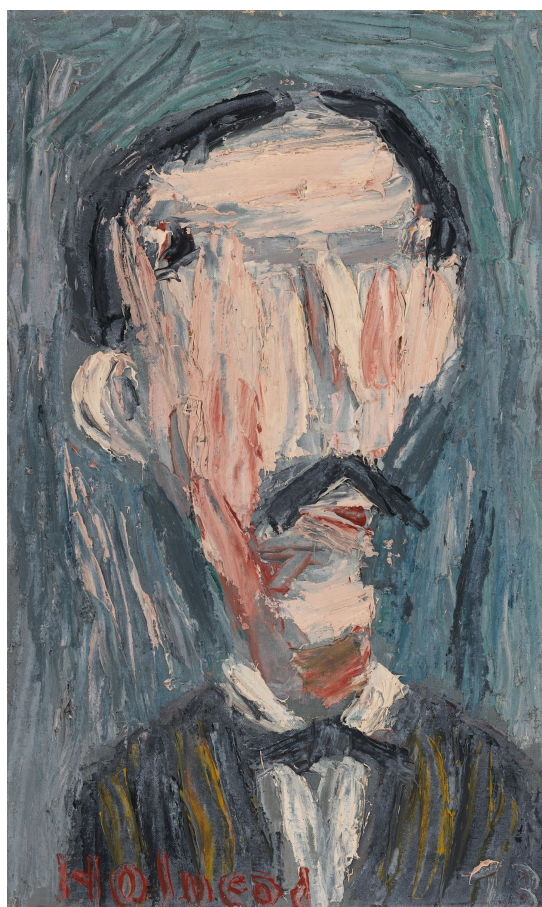

**KUNST
HALLE
BREMEN**

➤ Holmead (*Shippensburg/ Pennsylvania 1889 - † Brüssel 1975), Maler
Mann mit Spitzbart, 1973

Abmessungen	Objekt: 45,5 x 28,2 x 0,3 cm
Raum	nicht ausgestellt
Inventarnummer	1773-2023/13
Permalink	➤ DE-MUS-027614/object/122412

Werkinformationen

KUNST HALLE BREMEN

↗ Holmead (*Shippensburg/ Pennsylvania 1889 - † Brüssel 1975),

Maler

Mann mit Spitzbart, 1973

Künstler	Holmead (*Shippensburg/ Pennsylvania 1889 - † Brüssel 1975), Maler
Werk	Titel Mann mit Spitzbart Entstehungsdatum 1973
Grunddaten	Abmessungen: Objekt: 45,5 x 28,2 x 0,3 cm Werktyp: Gemälde Technik: Öl auf Leinwand auf Sperrholz Bezeichnungen: unten links signiert: Holmead unten rechts datiert: 73 Erwerb information: 2023 Geschenk Alfred Moeke 2023
Creditline	© Nachlass HOLMEAD: Birgid und Hans Christoph Groscurth, Frankfurt, Foto: Marcus Meyer Photography, © alle Rechte vorbehalten