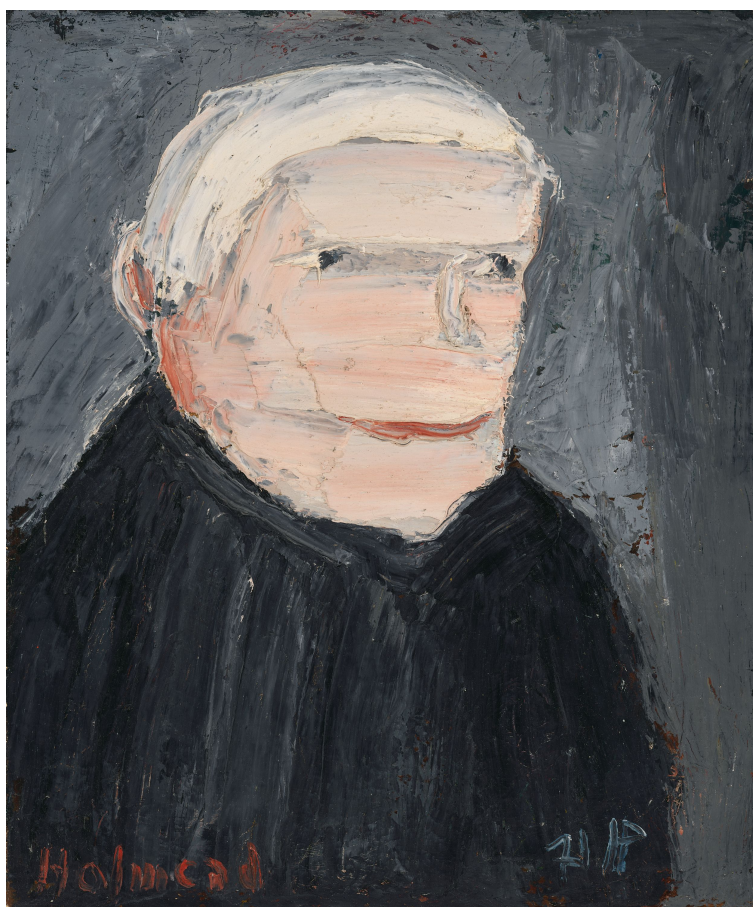

**KUNST  
HALLE  
BREMEN**

➤ Holmead (\*Shippensburg/ Pennsylvania 1889 - † Brüssel 1975), Maler  
*Mann mit weißem Haar, 1971*

---

<b>Abmessungen</b>	Objekt: 66,8 x 56,8 x 2 cm
<b>Raum</b>	nicht ausgestellt
<b>Inventarnummer</b>	1770-2023/10
<b>Permalink</b>	➤ <a href="https://onlinekatalog.kunsthalle-bremen.de/DE-MUS-027614/object/122409">DE-MUS-027614/object/122409</a>

# KUNST HALLE BREMEN

↗ Holmead (\*Shippensburg/ Pennsylvania 1889 - † Brüssel 1975),  
Maler  
*Mann mit weißem Haar*, 1971

---

<b>Künstler</b>	Holmead (*Shippensburg/ Pennsylvania 1889 - † Brüssel 1975), Maler
<b>Werk</b>	<b>Titel</b> Mann mit weißem Haar <b>Entstehungsdatum</b> 1971
<b>Grunddaten</b>	<b>Abmessungen:</b> Objekt: 66,8 x 56,8 x 2 cm Werktyp: Gemälde Technik: Öl auf Leinwand <b>Bezeichnungen:</b> unten links signiert: Holmead unten rechts monogrammiert: H unten rechts datiert: 71 <b>Erwerbsinformation:</b> 2023 Geschenk Alfred Moeke 2023
<b>Creditline</b>	© Nachlass HOLMEAD: Birgid und Hans Christoph Groscurth, Frankfurt, Foto: Marcus Meyer Photography, © alle Rechte vorbehalten