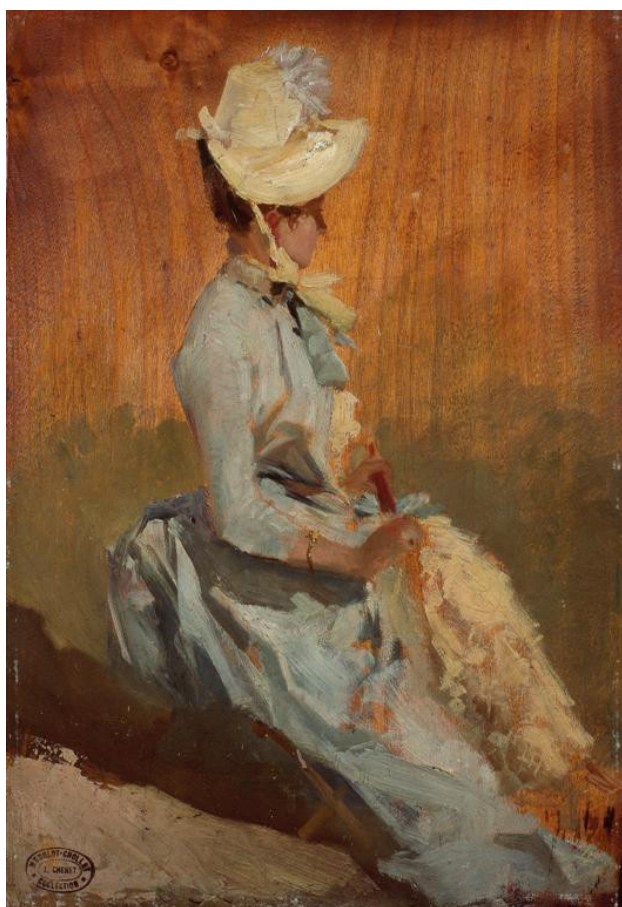

KUNST HALLE BREMEN

↗ Jules Chéret (*Paris 1836 - † Nizza 1932), Maler
Sitzende Dame, um 1879/84

Abmessungen	Objekt: 39,2 x 27,3 x 4 cm
Raum	nicht ausgestellt
Inventarnummer	1249-1981/2
Permalink	↗ DE-MUS-027614/object/1149

Werkinformationen

KUNST HALLE BREMEN

➤ Jules Chéret (*Paris 1836 - † Nizza 1932), Maler
Sitzende Dame, um 1879/84

Künstler	Jules Chéret (*Paris 1836 - † Nizza 1932), Maler
Werk	Titel Sitzende Dame Entstehungsdatum um 1879/84
Grunddaten	Abmessungen: Objekt: 39,2 x 27,3 x 4 cm Werktyp: Gemälde Technik: Öl auf Holz Bezeichnungen: verso signiert: Jules Cheret Erwerbsinformation: 1981 Erworben aus Mitteln der Freien Hansestadt Bremen (Stadtgemeinde) 1981
Creditline	Kunsthalle Bremen - Der Kunstverein in Bremen
Enthalten in der Kollektion:	➤ Französische Malerei vom Klassizismus zum Kubismus ➤ Provenienzforschung in der Kunsthalle Bremen