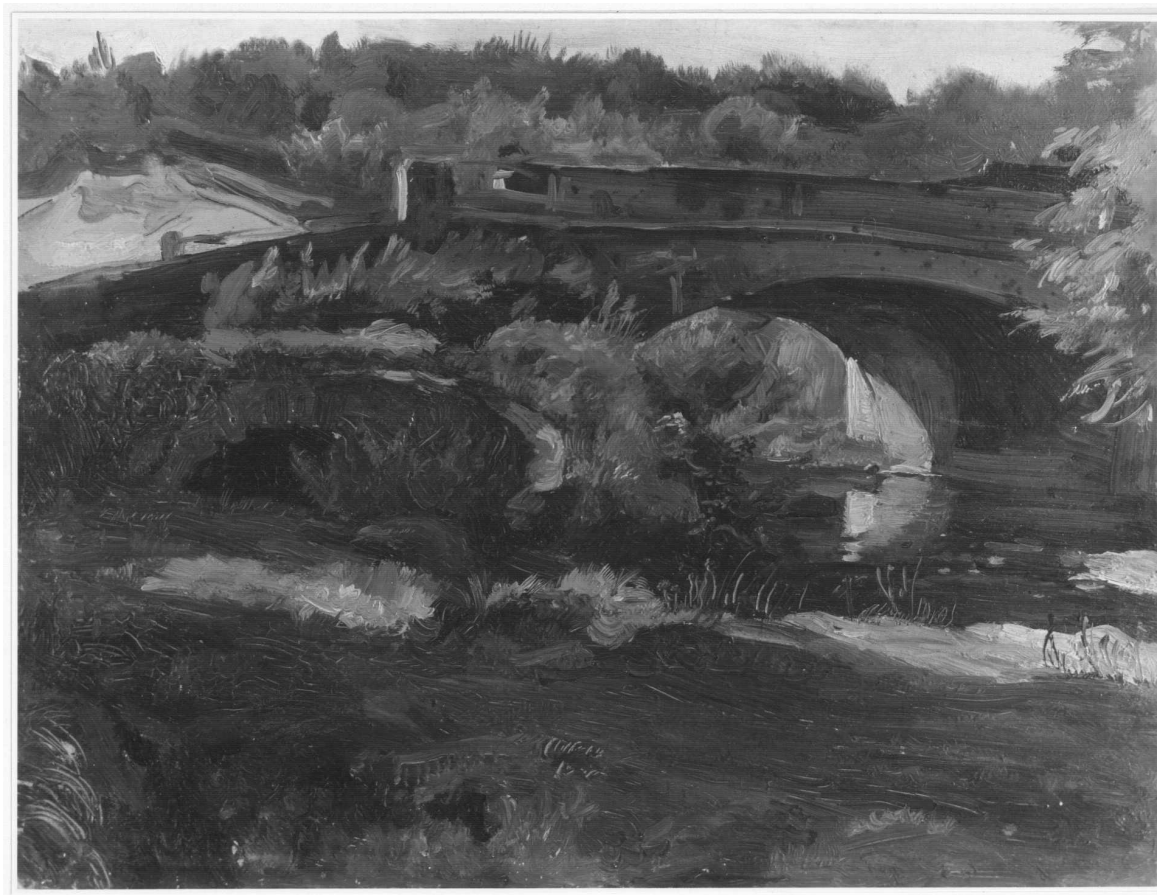

**KUNST
HALLE
BREMEN**

↗ Christian Friedrich Gille (*Ballenstedt 1805 - † Wahnsdorf/Dresden 1899), Maler

Landschaft mit steinerner Brücke (Studie), um 1855/60

Abmessungen	Objekt: 26,5 x 37 cm (unregelmäßig beschnitten)
Raum	nicht ausgestellt
Inventarnummer	998-1968/10
Permalink	↗ DE-MUS-027614/object/1122

KUNST HALLE BREMEN

↗ Christian Friedrich Gille (*Ballenstedt 1805 - † Wahnsdorf/Dresden 1899), Maler
Landschaft mit steinerner Brücke (Studie), um 1855/60

Werkinformationen

Künstler Christian Friedrich Gille (*Ballenstedt 1805 - † Wahnsdorf/Dresden 1899), Maler

Werk **Titel**
Landschaft mit steinerner Brücke (Studie)
Entstehungsdatum
um 1855/60

Grunddaten **Abmessungen:**
Objekt: 26,5 x 37 cm (unregelmäßig beschnitten)
Werktyp: Gemälde
Technik: Öl auf Leinwand auf Hartfaserplatte
Erwerbsinformation:
1968
Geschenk eines Kunstfreundes

Landschaft mit steinerner Brücke (Studie), um 1855/60
