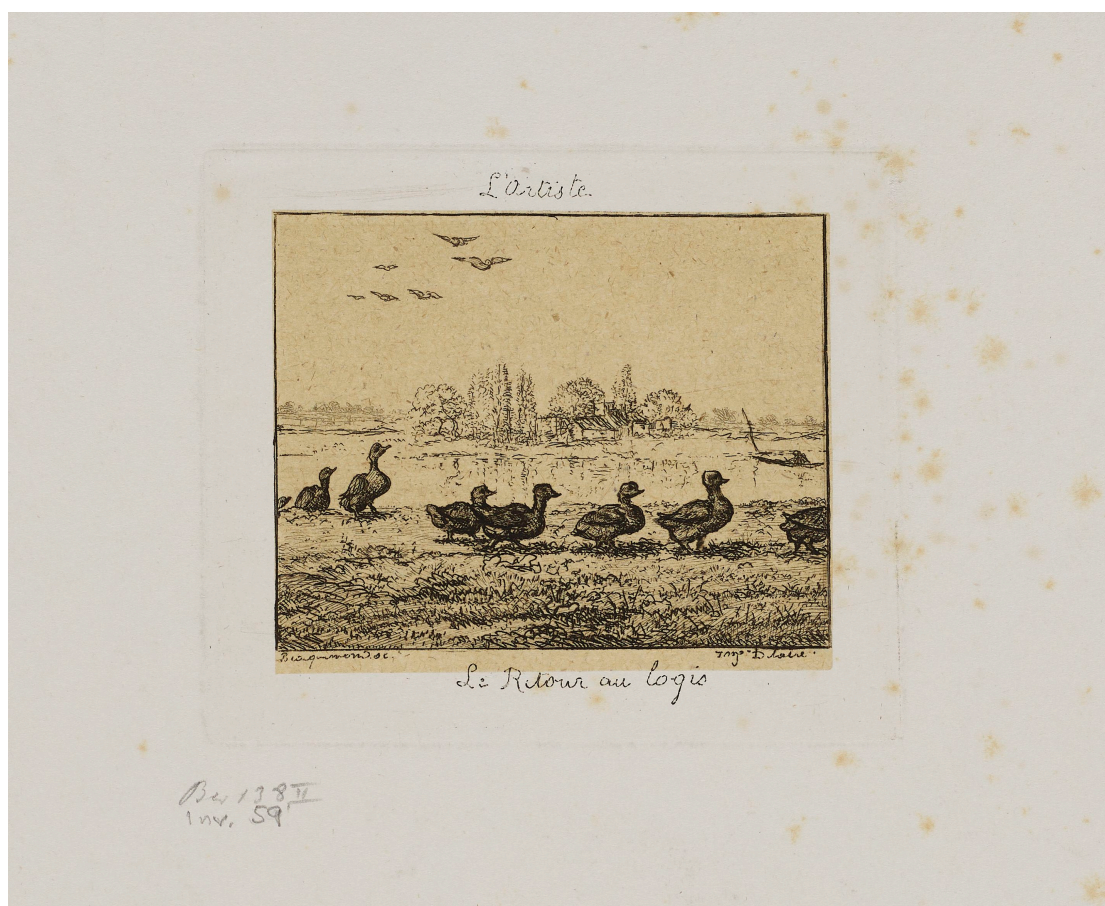

**KUNST
HALLE
BREMEN**

➤ Félix Bracquemond (*Paris 1833 - † Sèvres 1914), Radierer Auguste Delâtre (*Paris 1822 - † Paris 1907), Drucker
Le Retour au logis, 1855

Abmessungen	Platte: 87 x 96 mm Blatt: 64 x 76 mm (aufgewalzt)
Raum	Werk nicht ausgestellt. Vorlage auf Anfrage möglich.
Inventarnummer	2022/4231
Permalink	➤ DE-MUS-027614/object/100741

KUNST HALLE BREMEN

↗ Félix Bracquemond (*Paris 1833 - † Sèvres 1914), Radierer
Auguste Delâtre (*Paris 1822 - † Paris 1907), Drucker
Le Retour au logis, 1855

Werkinformationen

Künstler	Félix Bracquemond (*Paris 1833 - † Sèvres 1914), Radierer Auguste Delâtre (*Paris 1822 - † Paris 1907), Drucker
Werk	<p>Titel Le Retour au logis</p> <p>Entstehungsdatum 1855</p> <p>Veröffentlichungsdatum 1859</p>
Grunddaten	<p>Abmessungen: Platte: 87 x 96 mm Blatt: 64 x 76 mm (aufgewalzt) Werktyp: Druckgraphik Technik: Radierung, Chine collé Material/Technik: RadierungChine collé-Druck</p> <p>Bezeichnungen: oben Mitte oberhalb der Darstellung bezeichnet: L'Artiste unten links unterhalb der Darstellung signiert: Bracquemond. sc. unten rechts unterhalb der Darstellung bezeichnet: Imp. Delatre. unten Mitte unterhalb der Darstellung betitelt: Le Retour au logis unten links unterhalb der Darstellung von fremder Hand mit Bleistift bezeichnet: Ber. 138 II Inv. 59</p> <p>Werkverzeichnisse:</p> <ul style="list-style-type: none"> • Beraldi (Graveurs XIXe Siècle) III.58.138 II (von II) • Bouillon Bracquemond 1987.101 Ac 16 III (von III) • IFF après 1800 III.360.59 I (von I) <p>Herstellungsort: Paris</p> <p>Erwerb information: 2022 nachinventarisiert</p>
Creditline	Kunsthalle Bremen - Der Kunstverein in Bremen, Foto: Die Kulturgutscanner www.kulturgutscanner.de, Public Domain Mark 1.0