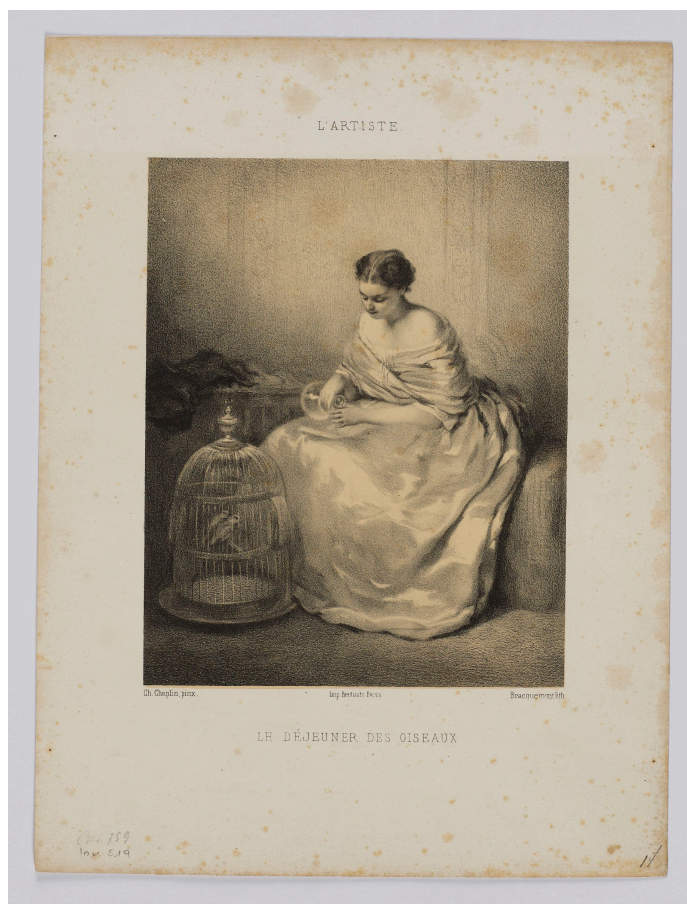

KUNST HALLE BREMEN

➤ Félix Bracquemond (*Paris 1833 - † Sèvres 1914), Lithograph nach Charles Chaplin (*1825 - † 1891), Maler Imprimerie Bertauts, Drucker *Le Déjeuner des oiseaux*, 1860

Abmessungen	Darstellung: 205 x 163 mm Blatt: 324 x 245 mm
Raum	nicht ausgestellt
Inventarnummer	2022/4228
Permalink	➤ DE-MUS-027614/object/100738

Künstler	Félix Bracquemond (*Paris 1833 - † Sèvres 1914), Lithograph nach Charles Chaplin (*1825 - † 1891), Maler Imprimerie Bertauts, Drucker
Werk	Titel Le Déjeuner des oiseaux Entstehungsdatum 1860
Grunddaten	Abmessungen: Darstellung: 205 x 163 mm Blatt: 324 x 245 mm Werktyp: Druckgraphik Technik: Lithographie, Tonplatte in Beige Bezeichnungen: oben Mitte oberhalb der Darstellung bezeichnet: L'ARTISTE. unten links unterhalb der Darstellung bezeichnet: Ch. Chaplin, pinx. unten Mitte unterhalb der Darstellung bezeichnet: Imp. Bertauts. Paris. unten rechts unterhalb der Darstellung bezeichnet: Bracquemont [sic] lith unten Mitte unterhalb der Darstellung betitelt: LE DÉJEUNER DES OISEAUX unten links unterhalb der Darstellung am Blattrand von fremder Hand mit Bleistift bezeichnet: Ber. 759 Inv. 519 unten rechts unterhalb der Darstellung am Blattrand von fremder Hand mit Bleistift nummeriert: 14 Werkverzeichnisse: <ul style="list-style-type: none"> • Beraldi (Graveurs XIXe Siècle) III.158.759 I (von I) • IFF après 1800 III.393.519 I (von I) • Bouillon Bracquemond 1987 unbeschrieben Herstellungsort: Paris Erwerb information: 2022 nachinventarisiert
Creditline	Kunsthalle Bremen - Der Kunstverein in Bremen, Foto: Die Kulturgutscanner www.kulturgutscanner.de, Public Domain Mark 1.0